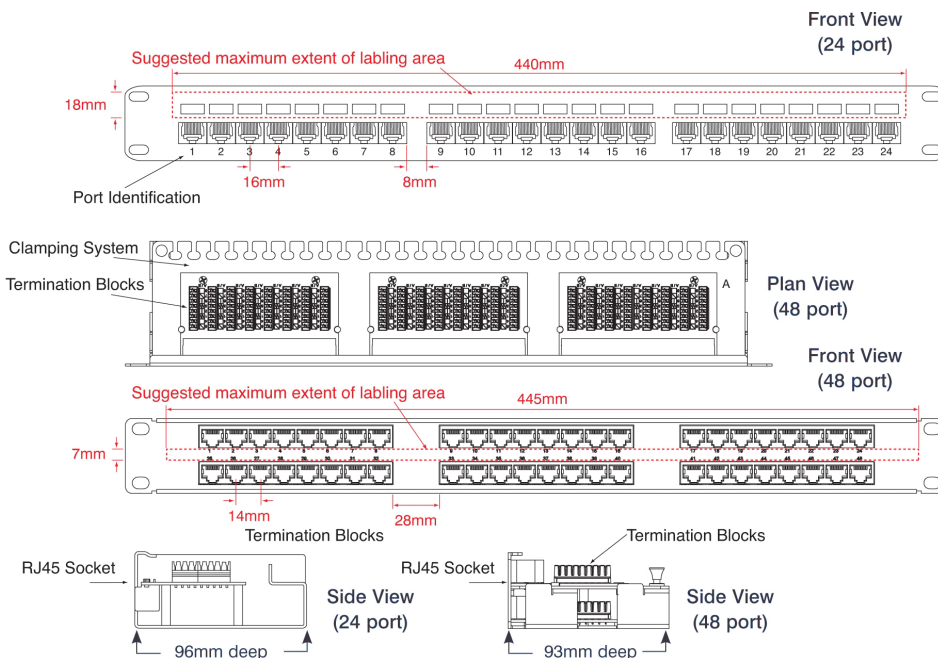

Panneau cuivre Excel de catégorie 6, non blindé - 48 Port, à angle droit, 1U - noir

Référence du produit: 100-394

Dessin de produit

Normes applicables

Norme applicable	Détails
ISO/CEI 11801-1:2017	Technologie de l'information - Câblage générique pour les locaux des usagers. Partie 1 Exigences générales
CEI 61156-5:2009+AMD1:2012 CSV	Quatre/paire de câbles symétriques et multiconducteurs pour les communications numériques - Partie 5 : Quatre/paire de câbles symétriques avec caractéristiques de transmission jusqu'à 1 000 Mhz - câbles pour plancher horizontal - spécification intermédiaire
EN 50173-1:2018	Technologie de l'information Systèmes de câblage génériques - Exigences générales
EN 50173-2:2007 + A1:2010	Technologie de l'information Systèmes de câblage générique - locaux de bureau
ANSI/TIA 568-2.D	Normes sur les composants et le câblage de télécommunications à paires torsadées équilibrées
ANSI/EIA-310-E	La norme de l'association Electronic Industries Association pour l'espace horizontal, l'espace entre les orifices verticaux, l'ouverture de baie et la largeur du panneau avant.
RoHS-II/-III (2011/65/EU & 2015/863): 2023	Our products, demonstrate full adherence to the regulatory stipulations of the EU Directive 2011/65/EU (RoHS-II) and its corresponding delegated directive