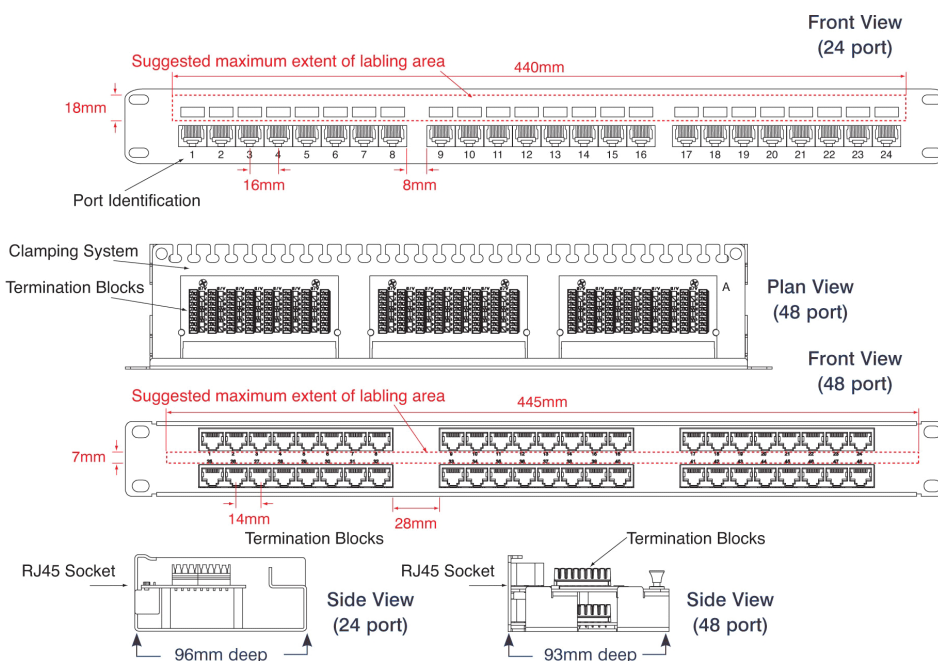

Chaque tiroir dispose d'un champ d'étiquetage à impression par sérigraphie placé au-dessus de chaque port. Il comprend aussi une feuille pré-imprimée d'étiquettes autocollantes numérotées de 1 à 96 pour un étiquetage facile et rapide sur site. Un raccordement peut être effectué en utilisant des outils compatibles LSA et des ponts à attache de câble sont placés entre les blocs IDC et pour relâcher la tension des câbles.

## Spécifications supplémentaires

Caractéristiques	Valeurs
Spécification du câblage	T568A / T568B
Espérance de vie minimum du noyau RJ45	750 Insertions
Contact du noyau RJ45	sous-couche de 50 µpouces (micro-pouces) en or sur 100 µpouces en nickel
Espérance de vie maximum des contacts IDC	200 raccordements
Compatibilité de contact	22 à 26 AWG
Plage de températures de fonctionnement	-10° à 60°C
Plage de températures de stockage	-40° à 68°C
Humidité relative	10 % à 90 %
Matériau du panneau	SPCC
Matériau du logement de noyau	PBT, rempli à 30 % de fibre de verre
Matériau IDC	Sous-couche de bronze phosphoreux, étain sur nickel

# Panneau cuivre Excel de catégorie 6, non blindé - 48 Port, à angle droit, 1U - noir

Référence du produit: 100-394

**excel**  
without compromise.

## Dessin de produit