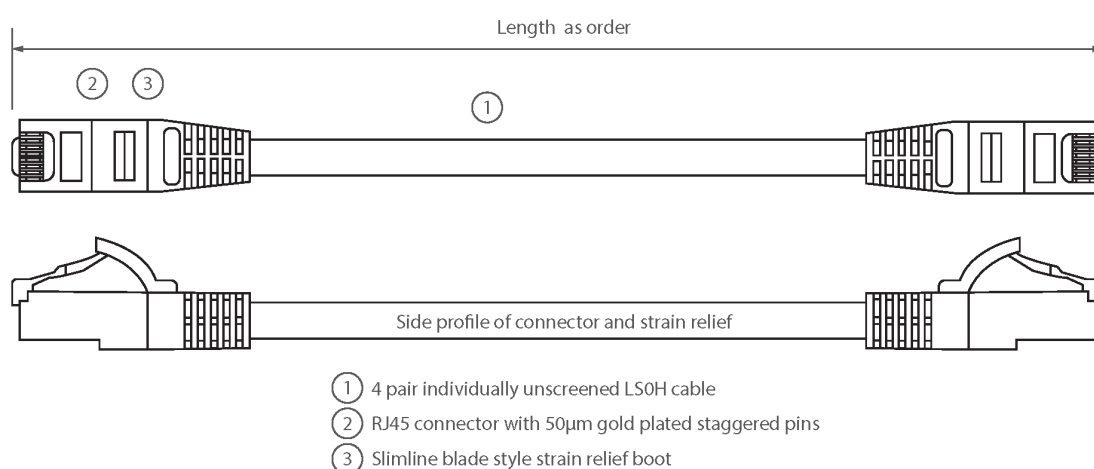

Cordon U/UTP Non-Blindé de Cat6 LSOH 0,5 m Gris (Paquet de 10)

Référence du produit: 100-395-10

excel
without compromise.

- ✕ Compatible Cat6
- ✕ Protection anti-traction moulée profilée "slimline" avec clip protecteur
- ✕ Gaine extérieure LSOH
- ✕ Emballés individuellement
- ✕ Broches de connecteur RJ45 à "crans"
- ✕ Câblage T568B
- ✕ CIBSE TM65 Empreinte Carbone : 1,226 kg CO2e

Présentation du produit

Les cordons de raccordement Excel Catégorie 6 U/UTP sont fabriqués et testés conformément aux exigences des normes ISO 11801, EN 50173 et TIA/EIA 568 pour les cordons de raccordement et offrent des niveaux de performance optimaux pour les installations de câblage structuré.

Caractéristiques du produit

Élément	Valeur
type de câble	U/UTP
catégorie	6
longueur	0,5 m
type de connecteur raccordement 1	RJ45 8(8)
type de connecteur raccordement 2	RJ45 8(8)
couleur de gaine	gris
douille de protection contre le ployage	injecté
protection du levier d'arrêt	non
couleur de la douille de protection contre le ployage	gris

Cordon U/UTP Non-Blindé de Cat6 LSOH 0,5 m Gris (Paquet de 10)

Référence du produit: 100-395-10

excel
without compromise.

finition ignifugée	oui
construction de câbles	1x4
dimension AWG	24
brochage	1:1

Dessin de produit