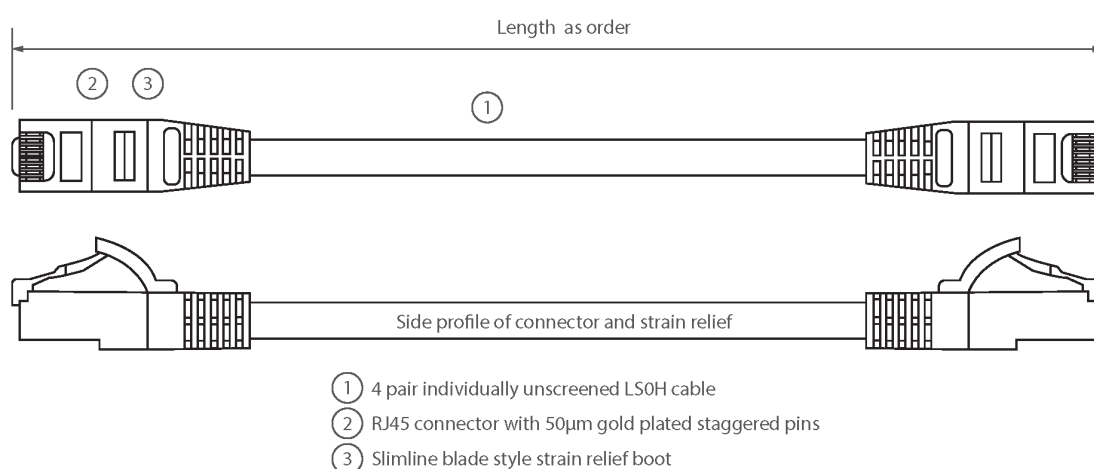

✕ Manchon de serre-câble moulé de type lamelle «fine» avec protecteur de clip

✕ Gaine extérieure LSOH

✕ Emballage individuel

Présentation du produit

Les câbles U/UTP Excel de catégorie 6 sont fabriqués et testés selon les exigences ISO 11801, EN 50173 & TIA/EIA 568 pour l'assemblage des cordons cuivre, et permettent à votre système de câblage structuré d'atteindre des niveaux de performance optimaux.

Caractéristiques du produit

Élément	Valeur
type de câble	U/UTP
catégorie	6
longueur	0,5 m
type de connecteur raccordement 1	RJ45 8(8)
type de connecteur raccordement 2	RJ45 8(8)
couleur de gaine	gris
douille de protection contre le ployage	injecté
protection du levier d'arrêt	non
couleur de la douille de protection contre le ployage	gris

finition ignifugée	oui
construction de câbles	1x4
dimension AWG	24
brochage	1:1

Dessin de produit

Normes applicables

Norme applicable	Détails
ISO/CEI 11801-1:2017	Technologie de l'information - Câblage générique pour les locaux des usagers. Partie 1 Exigences générales
EN 50173-1:2018	Technologie de l'information Systèmes de câblage génériques - Exigences générales
ANSI/TIA 568-2.D	Normes sur les composants et le câblage de télécommunications à paires torsadées équilibrées
CEI 61156-5:2009+AMD1:2012 CSV	Quatre/paire de câbles symétriques et multiconducteurs pour les communications numériques - Partie 5 : Quatre/paire de câbles symétriques avec caractéristiques de transmission jusqu'à 1 000 Mhz - câbles pour plancher horizontal - spécification intermédiaire
CEI 60332-1-2:2004	Essais des câbles électriques et à fibres optiques soumis au feu. Essai de propagation verticale des flammes sur conducteur ou câble isolé. Procédure pour flamme à prémélange de 1 kW