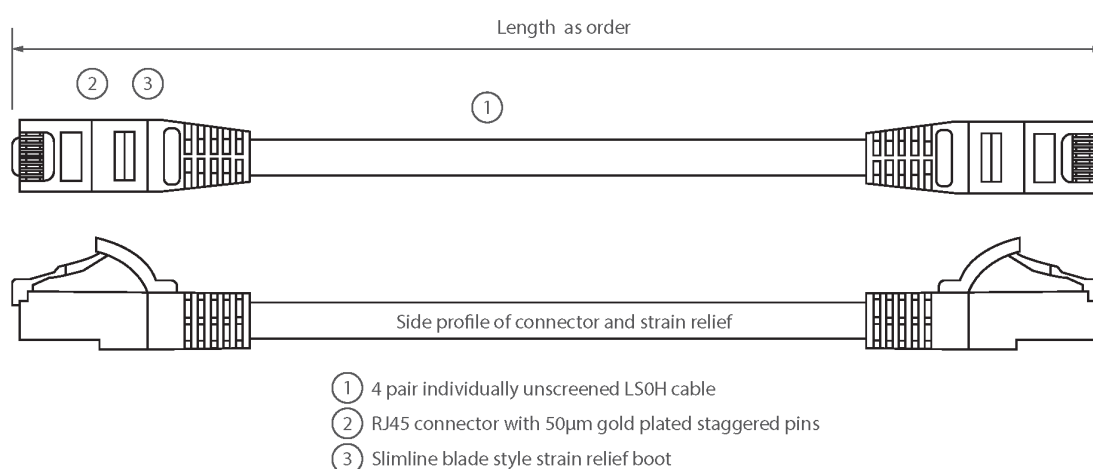

✕ Gaine extérieure LS0H

✕ Emballés individuellement

✕ Broches de connecteur RJ45 à "crans"

✕ Câblage T568B

✕ CIBSE TM65 Empreinte Carbone : 1,643 kg CO2e

Présentation du produit

Les cordons de raccordement Excel Catégorie 6 U/UTP sont fabriqués et testés conformément aux exigences des normes ISO 11801, EN 50173 et TIA/EIA 568 pour les cordons de raccordement et offrent des niveaux de performance optimaux pour les installations de câblage structuré.

Caractéristiques du produit

Élément	Valeur
type de câble	U/UTP
catégorie	6
longueur	10 m
type de connecteur raccordement 1	RJ45 8(8)
type de connecteur raccordement 2	RJ45 8(8)
couleur de gaine	noir
douille de protection contre le ployage	injecté
protection du levier d'arrêt	non
couleur de la douille de protection contre le ployage	noir

Cordon U/UTP Non-blindé de catégorie 6 LS0H 10 m - Noir

Référence du produit: 100-401

excel
without compromise.

finition ignifugée	oui
construction de câbles	1x4
dimension AWG	24
brochage	1:1

Dessin de produit