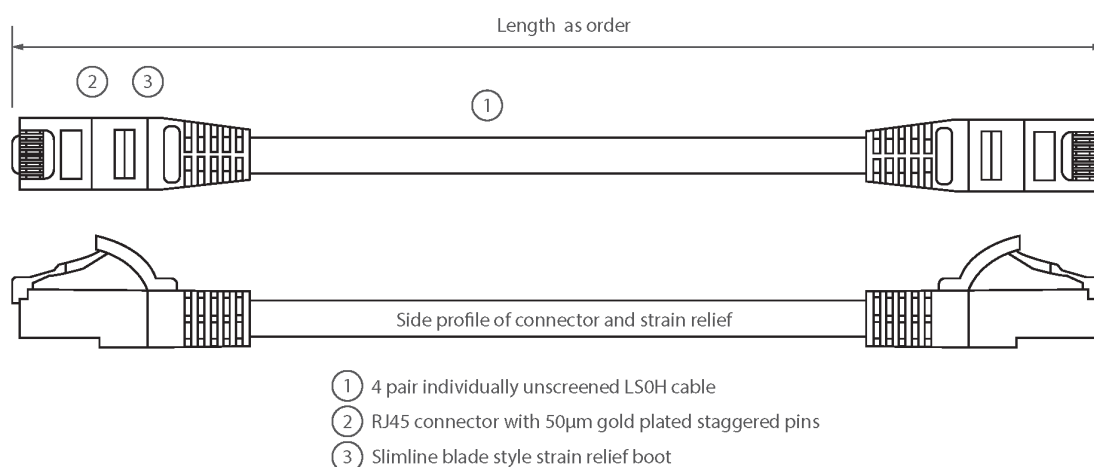

✕ Manchon de serre-câble moulé de type lamelle «fine» avec protecteur de clip

✕ Gaine extérieure LSOH

✕ Emballage individuel

Présentation du produit

Les câbles U/UTP Excel de catégorie 6 sont fabriqués et testés selon les exigences ISO 11801, EN 50173 & TIA/EIA 568 pour l'assemblage des cordons cuivre, et permettent à votre système de câblage structuré d'atteindre des niveaux de performance optimaux.

Caractéristiques du produit

Élément	Valeur
type de câble	U/UTP
catégorie	6
longueur	0,3 m
type de connecteur raccordement 1	RJ45 8(8)
type de connecteur raccordement 2	RJ45 8(8)
couleur de gaine	orange
douille de protection contre le ployage	injecté
protection du levier d'arrêt	non
couleur de la douille de protection contre le ployage	orange

Cordon U/UTP Non-blindé de catégorie 6 LS0H 0,3 m - Orange

Référence du produit: 100-403-OR

excel
without compromise.

finition ignifugée	oui
construction de câbles	1x4
dimension AWG	24
brochage	1:1

Dessin de produit