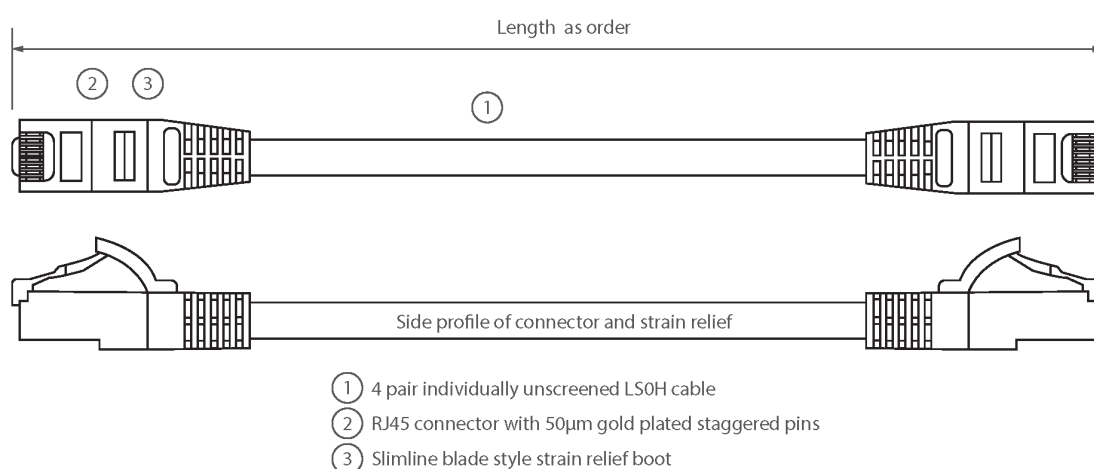

## Présentation du produit

Les câbles U/UTP Excel de catégorie 6 sont fabriqués et testés selon les exigences ISO 11801, EN 50173 & TIA/EIA 568 pour l'assemblage des cordons cuivre, et permettent à votre système de câblage structuré d'atteindre des niveaux de performance optimaux.

## Caractéristiques du produit

Élément	Valeur
type de câble	U/UTP
catégorie	6
longueur	0,3 m
type de connecteur raccordement 1	RJ45 8(8)
type de connecteur raccordement 2	RJ45 8(8)
couleur de gaine	orange
douille de protection contre le ployage	injecté
protection du levier d'arrêt	non
couleur de la douille de protection contre le ployage	orange

# Cordon U/UTP Non-blindé de catégorie 6 LS0H 0,3 m - Orange

Référence du produit: 100-403-OR

**excel**  
without compromise.

finition ignifugée	oui
construction de câbles	1x4
dimension AWG	24
brochage	1:1

## Dessin de produit