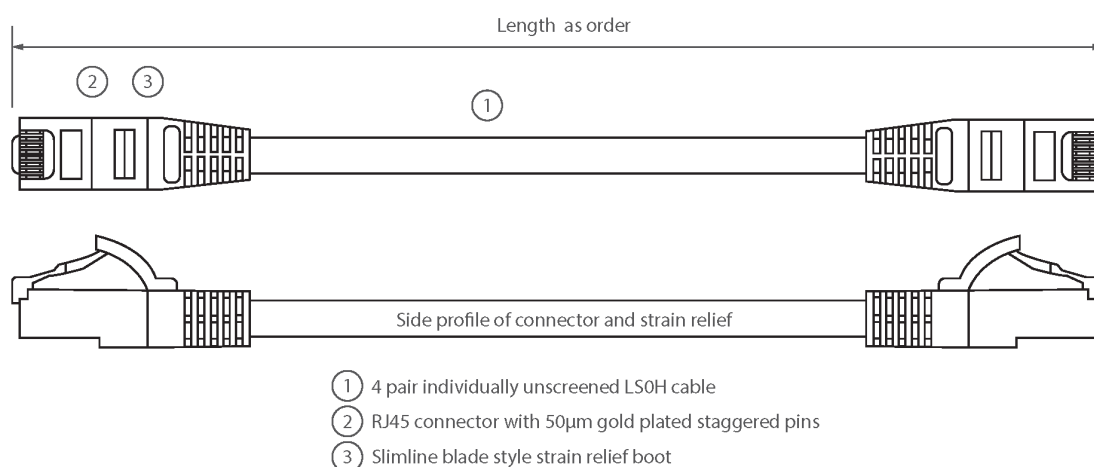

Cordon U/UTP Non-blindé de catégorie 6 LSOH 0,3 m - Rose

Référence du produit: 100-403-PK

excel
without compromise.

✕ Catégorie6

✕ Rétrocompatibles

✕ Font l'objet d'une vérification indépendante

✕ Choix de couleurs et de longueurs

✕ Manchon de serre-câble moulé de type lamelle «fine» avec protecteur de clip

✕ Gaine extérieure LSOH

✕ Emballage individuel

Présentation du produit

Les câbles U/UTP Excel de catégorie 6 sont fabriqués et testés selon les exigences ISO 11801, EN 50173 & TIA/EIA 568 pour l'assemblage des cordons cuivre, et permettent à votre système de câblage structuré d'atteindre des niveaux de performance optimaux.

Caractéristiques du produit

Élément	Valeur
type de câble	U/UTP
catégorie	6
longueur	0,3 m
type de connecteur raccordement 1	RJ45 8(8)
type de connecteur raccordement 2	RJ45 8(8)
couleur de gaine	rose
douille de protection contre le ployage	injecté
protection du levier d'arrêt	non
couleur de la douille de protection contre le ployage	rose

finition ignifugée	oui
construction de câbles	1x4
dimension AWG	24
brochage	1:1

Dessin de produit

Normes applicables

Norme applicable	Détails
ISO/CEI 11801-1:2017	Technologie de l'information - Câblage générique pour les locaux des usagers. Partie 1 Exigences générales
EN 50173-1:2018	Technologie de l'information Systèmes de câblage génériques - Exigences générales
ANSI/TIA 568-2.D	Normes sur les composants et le câblage de télécommunications à paires torsadées équilibrées
CEI 61156-5:2009+AMD1:2012 CSV	Quatre/paire de câbles symétriques et multiconducteurs pour les communications numériques - Partie 5 : Quatre/paire de câbles symétriques avec caractéristiques de transmission jusqu'à 1 000 Mhz - câbles pour plancher horizontal - spécification intermédiaire
CEI 60332-1-2:2004	Essais des câbles électriques et à fibres optiques soumis au feu. Essai de propagation verticale des flammes sur conducteur ou câble isolé. Procédure pour flamme à prémélange de 1 kW