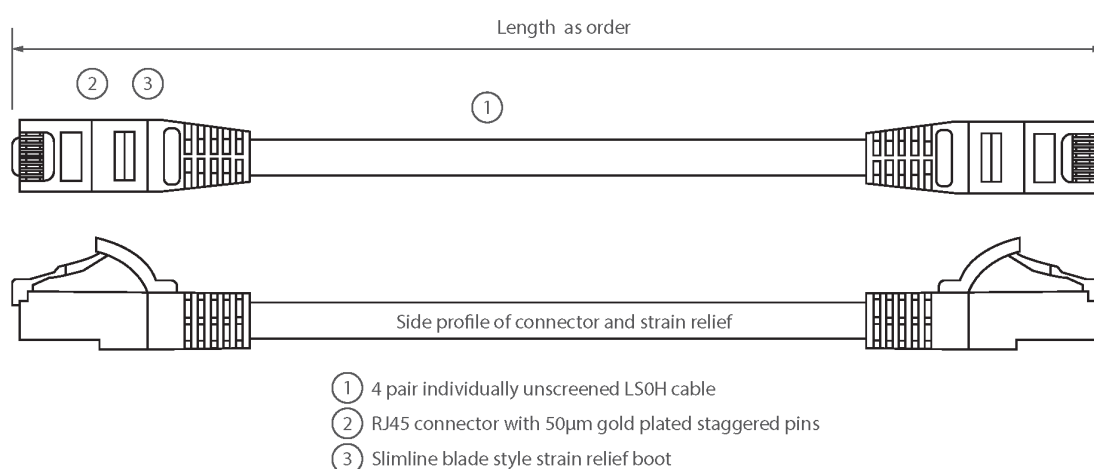

✕ Manchon de serre-câble moulé de type lamelle «fine» avec protecteur de clip

✕ Gaine extérieure LSOH

✕ Emballage individuel

Présentation du produit

Les câbles U/UTP Excel de catégorie 6 sont fabriqués et testés selon les exigences ISO 11801, EN 50173 & TIA/EIA 568 pour l'assemblage des cordons cuivre, et permettent à votre système de câblage structuré d'atteindre des niveaux de performance optimaux.

Caractéristiques du produit

Élément	Valeur
type de câble	U/UTP
catégorie	6
longueur	0,3 m
type de connecteur raccordement 1	RJ45 8(8)
type de connecteur raccordement 2	RJ45 8(8)
couleur de gaine	blanc
douille de protection contre le ployage	injecté
protection du levier d'arrêt	non
couleur de la douille de protection contre le ployage	blanc

Cordon U/UTP Non-blindé de catégorie 6 LS0H 0,3 m - Blanc

Référence du produit: 100-403-WT

excel
without compromise.

finition ignifugée	oui
construction de câbles	1x4
dimension AWG	24
brochage	1:1

Dessin de produit