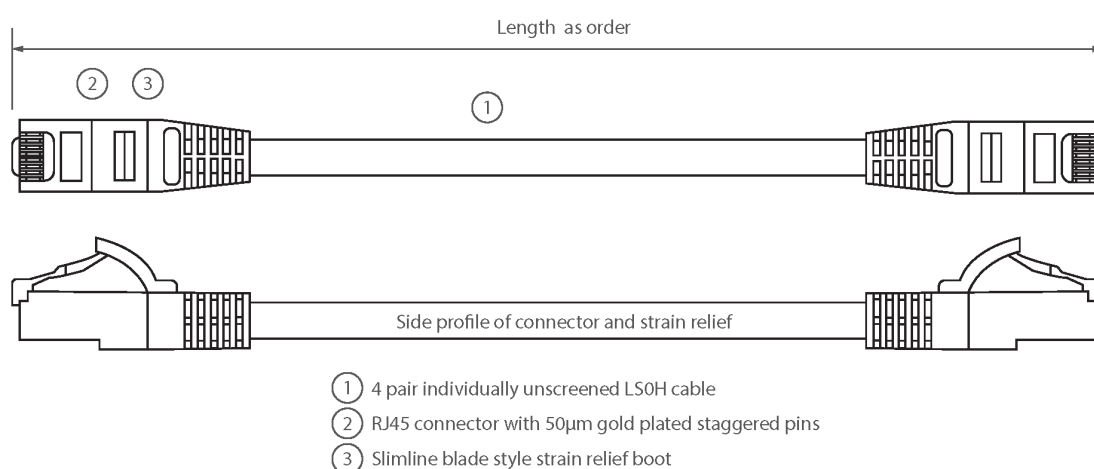

✕ Manchon de serre-câble moulé de type lamelle «fine» avec protecteur de clip

✕ Gaine extérieure LSOH

✕ Emballage individuel

Présentation du produit

Les câbles U/UTP Excel de catégorie 6 sont fabriqués et testés selon les exigences ISO 11801, EN 50173 & TIA/EIA 568 pour l'assemblage des cordons cuivre, et permettent à votre système de câblage structuré d'atteindre des niveaux de performance optimaux.

Caractéristiques du produit

Élément	Valeur
type de câble	U/UTP
catégorie	6
longueur	0,3 m
type de connecteur raccordement 1	RJ45 8(8)
type de connecteur raccordement 2	RJ45 8(8)
couleur de gaine	gris
douille de protection contre le ployage	injecté
protection du levier d'arrêt	non
couleur de la douille de protection contre le ployage	gris

finition ignifugée	oui
construction de câbles	1x4
dimension AWG	24
brochage	1:1

Dessin de produit

Normes applicables

Norme applicable	Détails
ISO/CEI 11801-1:2017	Technologie de l'information - Câblage générique pour les locaux des usagers. Partie 1 Exigences générales
EN 50173-1:2018	Technologie de l'information Systèmes de câblage génériques - Exigences générales
ANSI/TIA 568-2.D	Normes sur les composants et le câblage de télécommunications à paires torsadées équilibrées
CEI 61156-5:2009+AMD1:2012 CSV	Quatre/paire de câbles symétriques et multiconducteurs pour les communications numériques - Partie 5 : Quatre/paire de câbles symétriques avec caractéristiques de transmission jusqu'à 1 000 Mhz - câbles pour plancher horizontal - spécification intermédiaire
CEI 60332-1-2:2004	Essais des câbles électriques et à fibres optiques soumis au feu. Essai de propagation verticale des flammes sur conducteur ou câble isolé. Procédure pour flamme à prémélange de 1 kW