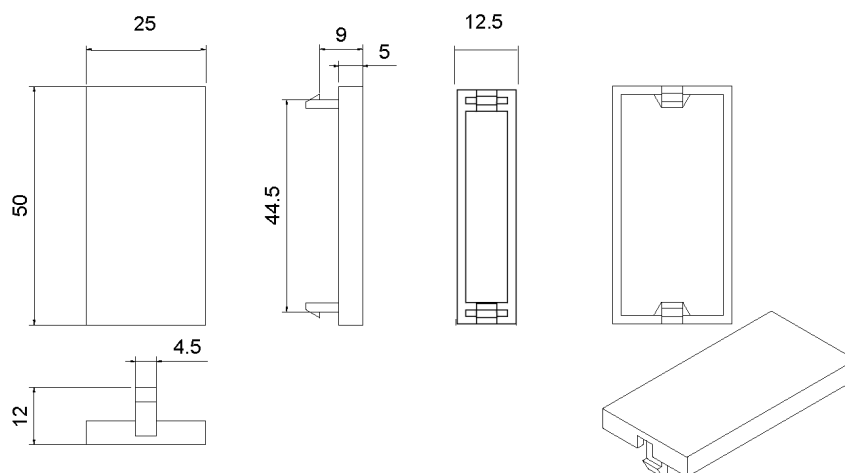

# Plaque d'obturation intégrale Excel (équivalente à la largeur du module)

Référence du produit: 100-407

**excel**  
without compromise.

✕ 16,6 x 50mm (taille de module 3 en 1)

✕ Disponible en demi/pleine largeur

## Caractéristiques du produit

Élément	Valeur
utilisation	plaque de fermeture
matériau	plastique
couleur	blanc
numéro RAL (équivalent)	9003
type de fixation	à clipser
largeur d'appareil	16,65 mm
hauteur d'appareil	50 mm

# Plaque d'obturation intégrale Excel (équivalente à la largeur du module)

Référence du produit: 100-407

**excel**  
without compromise.

## Dessin de produit