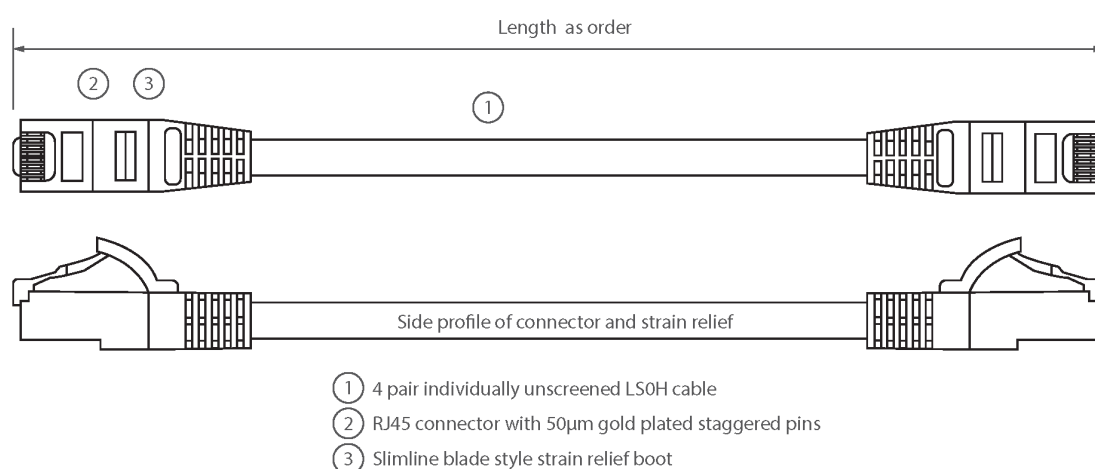

## Présentation du produit

Les cordons de raccordement Excel Catégorie 6 U/UTP sont fabriqués et testés conformément aux exigences des normes ISO 11801, EN 50173 et TIA/EIA 568 pour les cordons de raccordement et offrent des niveaux de performance optimaux pour les installations de câblage structuré.

## Caractéristiques du produit

Élément	Valeur
type de câble	U/UTP
catégorie	6
longueur	10 m
type de connecteur raccordement 1	RJ45 8(8)
type de connecteur raccordement 2	RJ45 8(8)
couleur de gaine	orange
douille de protection contre le ployage	injecté
protection du levier d'arrêt	non
couleur de la douille de protection contre le ployage	orange

# Cordon U/UTP Non-Blindé de Cat6 LSOH 10 m Orange

Référence du produit: 100-412

**excel**  
without compromise.

finition ignifugée	oui
construction de câbles	1x4
dimension AWG	24
brochage	1:1

## Dessin de produit