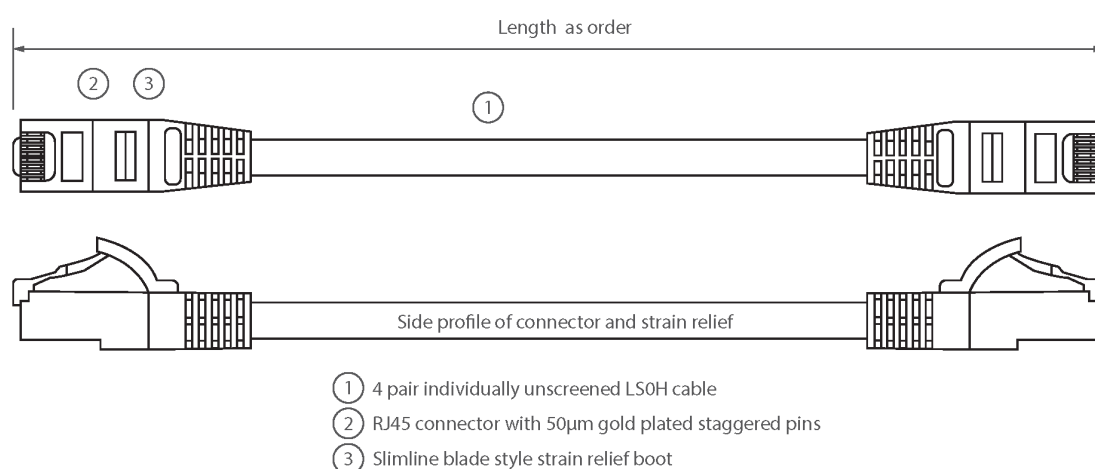

Cordon U/UTP Non-Blindé de Cat6 LSOH 10 m Orange

Référence du produit: 100-412

excel
without compromise.

finition ignifugée	oui
construction de câbles	1x4
dimension AWG	24
brochage	1:1

Dessin de produit

Normes applicables

Norme applicable	Détails
ISO/CEI 11801-1:2017	Technologie de l'information - Câblage générique pour les locaux des usagers. Partie 1 Exigences générales
EN 50173-1:2018	Technologie de l'information Systèmes de câblage génériques - Exigences générales
ANSI/TIA 568-2.D	Normes sur les composants et le câblage de télécommunications à paires torsadées équilibrées
CEI 61156-5:2009+AMD1:2012 CSV	Quatre/paire de câbles symétriques et multiconducteurs pour les communications numériques - Partie 5 : Quatre/paire de câbles symétriques avec caractéristiques de transmission jusqu'à 1 000 Mhz - câbles pour plancher horizontal - spécification intermédiaire
CEI 60332-1-2:2004	Essais des câbles électriques et à fibres optiques soumis au feu. Essai de propagation verticale des flammes sur conducteur ou câble isolé. Procédure pour flamme à prémélange de 1 kW