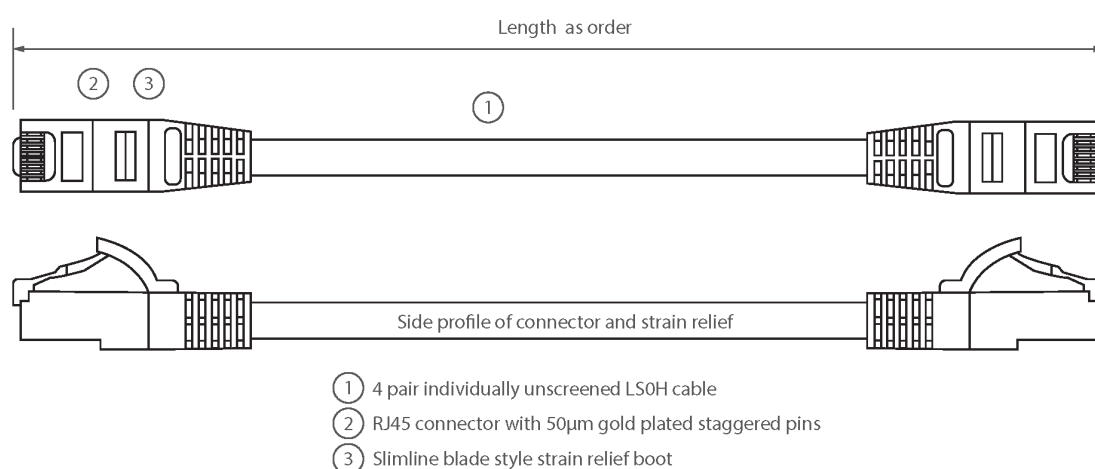

## Présentation du produit

Les cordons de raccordement Excel Catégorie 6 U/UTP sont fabriqués et testés conformément aux exigences des normes ISO 11801, EN 50173 et TIA/EIA 568 pour les cordons de raccordement et offrent des niveaux de performance optimaux pour les installations de câblage structuré.

## Caractéristiques du produit

Élément	Valeur
type de câble	U/UTP
catégorie	6
longueur	20 m
type de connecteur raccordement 1	RJ45 8(8)
type de connecteur raccordement 2	RJ45 8(8)
couleur de gaine	orange
douille de protection contre le ployage	injecté
protection du levier d'arrêt	non
couleur de la douille de protection contre le ployage	orange

# Cordon U/UTP Non-Blindé de Cat6 LSOH 20 m Orange

Référence du produit: 100-413

**excel**  
without compromise.

finition ignifugée	oui
construction de câbles	1x4
dimension AWG	24
brochage	1:1

## Dessin de produit