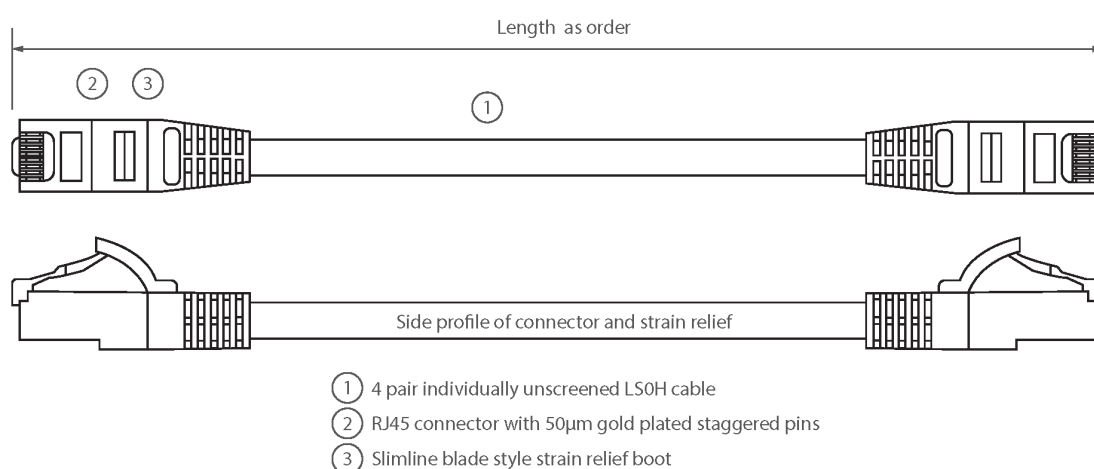

Cordon U/UTP Non-Blindé de Cat6 LSOH 1 m Blanc

Référence du produit: 100-416

excel
without compromise.

- ✕ Conforme à la norme Cat6
- ✕ Protection anti-traction moulée profilée "slimline" avec clip de protection
- ✕ Gaine extérieure LSOH
- ✕ Emballés individuellement
- ✕ Broches de connecteur RJ45 à "crans"
- ✕ Câblage T568B
- ✕ CIBSE TM65 Empreinte Carbone : 0,203 kg CO2e

Présentation du produit

Les cordons de raccordement Excel Catégorie 6 U/UTP sont fabriqués et testés conformément aux exigences des normes ISO 11801, EN 50173 et TIA/EIA 568 pour les cordons de raccordement et offrent des niveaux de performance optimaux pour les installations de câblage structuré.

Caractéristiques du produit

Élément	Valeur
type de câble	U/UTP
catégorie	6
longueur	1 m
type de connecteur raccordement 1	RJ45 8(8)
type de connecteur raccordement 2	RJ45 8(8)
couleur de gaine	blanc
douille de protection contre le ployage	injecté
protection du levier d'arrêt	non
couleur de la douille de protection contre le ployage	blanc

finition ignifugée	oui
construction de câbles	1x4
dimension AWG	24
brochage	1:1

Dessin de produit

Normes applicables

Norme applicable	Détails
ISO/CEI 11801-1:2017	Technologie de l'information - Câblage générique pour les locaux des usagers. Partie 1 Exigences générales
EN 50173-1:2018	Technologie de l'information Systèmes de câblage génériques - Exigences générales
ANSI/TIA 568-2.D	Normes sur les composants et le câblage de télécommunications à paires torsadées équilibrées
CEI 61156-5:2009+AMD1:2012 CSV	Quatre/paire de câbles symétriques et multiconducteurs pour les communications numériques - Partie 5 : Quatre/paire de câbles symétriques avec caractéristiques de transmission jusqu'à 1 000 Mhz - câbles pour plancher horizontal - spécification intermédiaire
CEI 60332-1-2:2004	Essais des câbles électriques et à fibres optiques soumis au feu. Essai de propagation verticale des flammes sur conducteur ou câble isolé. Procédure pour flamme à prémélange de 1 kW