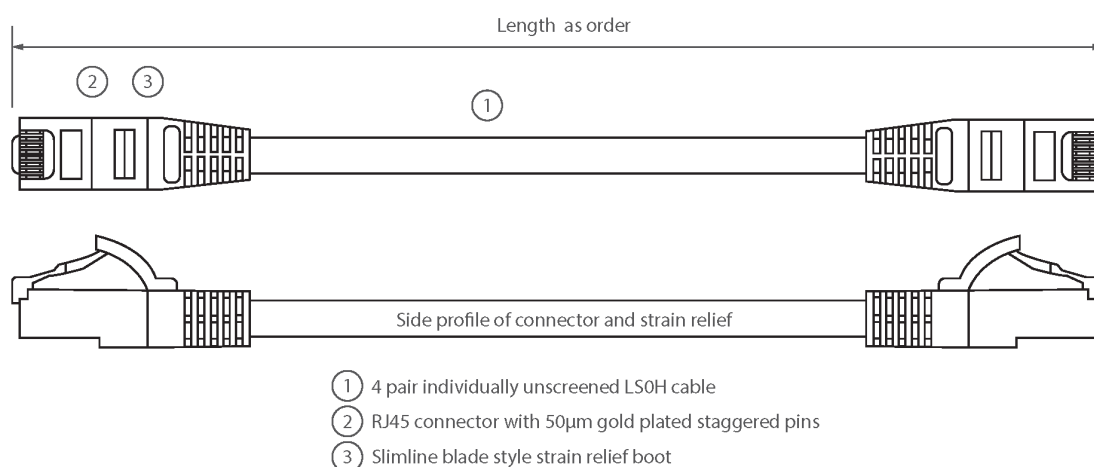

finition ignifugée	oui
construction de câbles	1x4
dimension AWG	24
brochage	1:1

Dessin de produit

Normes applicables

Norme applicable	Détails
ISO/CEI 11801-1:2017	Technologie de l'information - Câblage générique pour les locaux des usagers. Partie 1 Exigences générales
EN 50173-1:2018	Technologie de l'information Systèmes de câblage génériques - Exigences générales
ANSI/TIA 568-2.D	Normes sur les composants et le câblage de télécommunications à paires torsadées équilibrées
CEI 61156-5:2009+AMD1:2012 CSV	Quatre/paire de câbles symétriques et multiconducteurs pour les communications numériques - Partie 5 : Quatre/paire de câbles symétriques avec caractéristiques de transmission jusqu'à 1 000 Mhz - câbles pour plancher horizontal - spécification intermédiaire
CEI 60332-1-2:2004	Essais des câbles électriques et à fibres optiques soumis au feu. Essai de propagation verticale des flammes sur conducteur ou câble isolé. Procédure pour flamme à prémélange de 1 kW