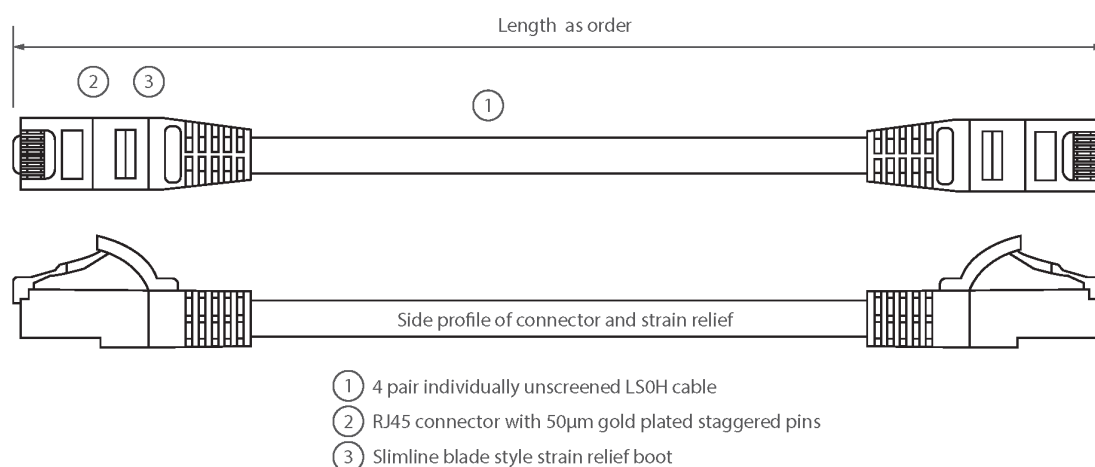

Cordon U/UTP Non-Blindé de Cat6 LSOH 5 m Blanc

Référence du produit: 100-419

excel
without compromise.

- ✘ Conforme à la norme Cat6
- ✘ Protection anti-traction moulée profilée "slimline" avec clip de protection
- ✘ Gaine extérieure LSOH
- ✘ Emballés individuellement
- ✘ Broches de connecteur RJ45 à "crans"
- ✘ Câblage T568B
- ✘ CIBSE TM65 Empreinte Carbone : 0,842 kg CO2e

Présentation du produit

Les cordons de raccordement Excel Catégorie 6 U/UTP sont fabriqués et testés conformément aux exigences des normes ISO 11801, EN 50173 et TIA/EIA 568 pour les cordons de raccordement et offrent des niveaux de performance optimaux pour les installations de câblage structuré.

Caractéristiques du produit

Élément	Valeur
type de câble	U/UTP
catégorie	6
longueur	5 m
type de connecteur raccordement 1	RJ45 8(8)
type de connecteur raccordement 2	RJ45 8(8)
couleur de gaine	blanc
douille de protection contre le ployage	injecté
protection du levier d'arrêt	non
couleur de la douille de protection contre le ployage	blanc

finition ignifugée	oui
construction de câbles	1x4
dimension AWG	24
brochage	1:1

Dessin de produit

Normes applicables

Norme applicable	Détails
ISO/CEI 11801-1:2017	Technologie de l'information - Câblage générique pour les locaux des usagers. Partie 1 Exigences générales
EN 50173-1:2018	Technologie de l'information Systèmes de câblage génériques - Exigences générales
ANSI/TIA 568-2.D	Normes sur les composants et le câblage de télécommunications à paires torsadées équilibrées
CEI 61156-5:2009+AMD1:2012 CSV	Quatre/paire de câbles symétriques et multiconducteurs pour les communications numériques - Partie 5 : Quatre/paire de câbles symétriques avec caractéristiques de transmission jusqu'à 1 000 Mhz - câbles pour plancher horizontal - spécification intermédiaire
CEI 60332-1-2:2004	Essais des câbles électriques et à fibres optiques soumis au feu. Essai de propagation verticale des flammes sur conducteur ou câble isolé. Procédure pour flamme à prémélange de 1 kW