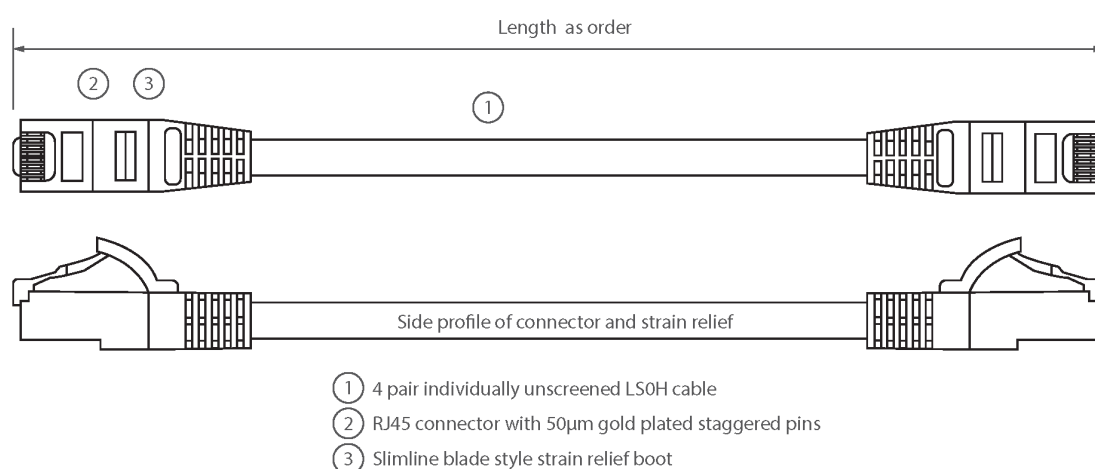

Cordon U/UTP Non-Blindé de Cat6 LSOH 10 m Blanc

Référence du produit: 100-421

excel
without compromise.

- ✕ Compatible Cat6
- ✕ Protection anti-traction moulée profilée "slimline" avec clip de protection
- ✕ Gaine extérieure LSOH
- ✕ Emballés individuellement
- ✕ Broches de connecteur RJ45 à "crans"
- ✕ Câblage T568B
- ✕ CIBSE TM65 Empreinte Carbone : 1,643 kg CO2e

Présentation du produit

Les cordons de raccordement Excel Catégorie 6 U/UTP sont fabriqués et testés conformément aux exigences des normes ISO 11801, EN 50173 et TIA/EIA 568 pour les cordons de raccordement et offrent des niveaux de performance optimaux pour les installations de câblage structuré.

Caractéristiques du produit

Élément	Valeur
type de câble	U/UTP
catégorie	6
longueur	10 m
type de connecteur raccordement 1	RJ45 8(8)
type de connecteur raccordement 2	RJ45 8(8)
couleur de gaine	blanc
douille de protection contre le ployage	injecté
protection du levier d'arrêt	non
couleur de la douille de protection contre le ployage	blanc

finition ignifugée	oui
construction de câbles	1x4
dimension AWG	24
brochage	1:1

Dessin de produit

Normes applicables

Norme applicable	Détails
ISO/CEI 11801-1:2017	Technologie de l'information - Câblage générique pour les locaux des usagers. Partie 1 Exigences générales
EN 50173-1:2018	Technologie de l'information Systèmes de câblage génériques - Exigences générales
ANSI/TIA 568-2.D	Normes sur les composants et le câblage de télécommunications à paires torsadées équilibrées
CEI 61156-5:2009+AMD1:2012 CSV	Quatre/paire de câbles symétriques et multiconducteurs pour les communications numériques - Partie 5 : Quatre/paire de câbles symétriques avec caractéristiques de transmission jusqu'à 1 000 Mhz - câbles pour plancher horizontal - spécification intermédiaire
CEI 60332-1-2:2004	Essais des câbles électriques et à fibres optiques soumis au feu. Essai de propagation verticale des flammes sur conducteur ou câble isolé. Procédure pour flamme à prémélange de 1 kW