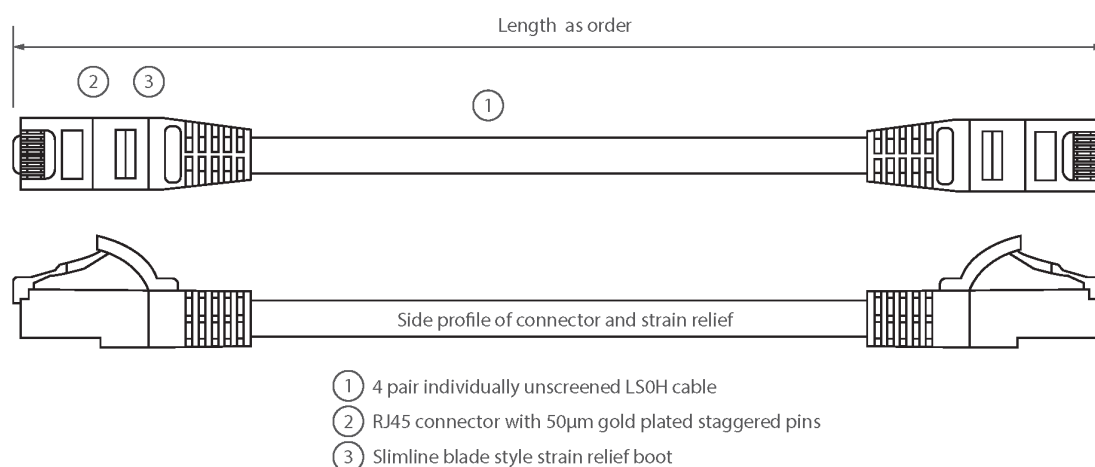

Cordon U/UTP Non-Blindé de Cat6 LSOH 7 m Jaune

Référence du produit: 100-425

excel
without compromise.

- ✕ Catégorie6
- ✕ Rétrocompatibles
- ✕ Font l'objet d'une vérification indépendante
- ✕ Choix de couleurs et de longueurs
- ✕ Manchon de serre-câble moulé de type lamelle «fine» avec protecteur de clip
- ✕ Gaine extérieure LSOH
- ✕ Emballage individuel

Présentation du produit

Les câbles U/UTP Excel de catégorie 6 sont fabriqués et testés selon les exigences ISO 11801, EN 50173 & TIA/EIA 568 pour l'assemblage des cordons cuivre, et permettent à votre système de câblage structuré d'atteindre des niveaux de performance optimaux.

Caractéristiques du produit

Élément	Valeur
type de câble	U/UTP
catégorie	6
longueur	7 m
type de connecteur raccordement 1	RJ45 8(8)
type de connecteur raccordement 2	RJ45 8(8)
couleur de gaine	jaune
douille de protection contre le ployage	injecté
protection du levier d'arrêt	non
couleur de la douille de protection contre le ployage	jaune

finition ignifugée	oui
construction de câbles	1x4
dimension AWG	24
brochage	1:1

Dessin de produit

Normes applicables

Norme applicable	Détails
ISO/CEI 11801-1:2017	Technologie de l'information - Câblage générique pour les locaux des usagers. Partie 1 Exigences générales
EN 50173-1:2018	Technologie de l'information Systèmes de câblage génériques - Exigences générales
ANSI/TIA 568-2.D	Normes sur les composants et le câblage de télécommunications à paires torsadées équilibrées
CEI 61156-5:2009+AMD1:2012 CSV	Quatre/paire de câbles symétriques et multiconducteurs pour les communications numériques - Partie 5 : Quatre/paire de câbles symétriques avec caractéristiques de transmission jusqu'à 1 000 Mhz - câbles pour plancher horizontal - spécification intermédiaire
CEI 60332-1-2:2004	Essais des câbles électriques et à fibres optiques soumis au feu. Essai de propagation verticale des flammes sur conducteur ou câble isolé. Procédure pour flamme à prémélange de 1 kW