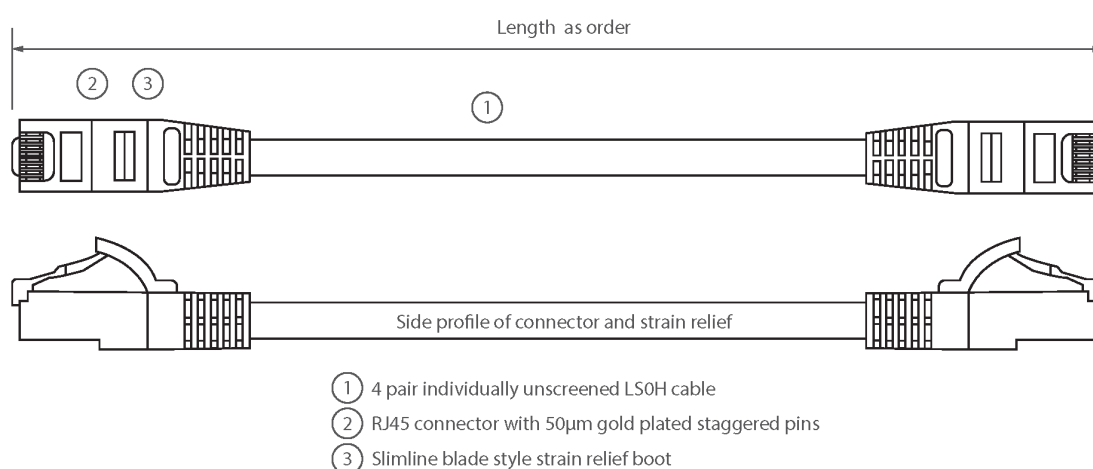

✕ Manchon de serre-câble moulé de type lamelle «fine» avec protecteur de clip

✕ Gaine extérieure LSOH

✕ Emballage individuel

Présentation du produit

Les câbles U/UTP Excel de catégorie 6 sont fabriqués et testés selon les exigences ISO 11801, EN 50173 & TIA/EIA 568 pour l'assemblage des cordons cuivre, et permettent à votre système de câblage structuré d'atteindre des niveaux de performance optimaux.

Caractéristiques du produit

Élément	Valeur
type de câble	U/UTP
catégorie	6
longueur	15 m
type de connecteur raccordement 1	RJ45 8(8)
type de connecteur raccordement 2	RJ45 8(8)
couleur de gaine	orange
douille de protection contre le ployage	injecté
protection du levier d'arrêt	non
couleur de la douille de protection contre le ployage	orange

Cordon U/UTP Non-Blindé de Cat6 LSOH 15 m Orange

Référence du produit: 100-431

excel
without compromise.

finition ignifugée	oui
construction de câbles	1x4
dimension AWG	24
brochage	1:1

Dessin de produit

Normes applicables