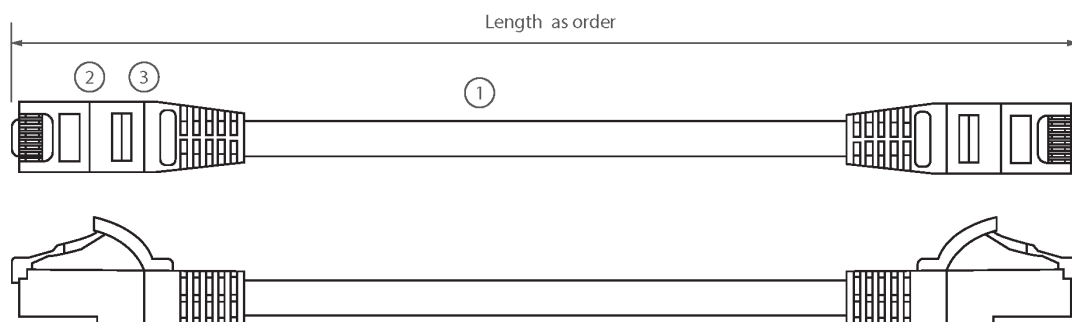

✕ Varios colores disponibles

✕ Terminación T568B

✕ Funda de alivio de tensión de estilo lámina con protector de clip

Resumen del producto

Los latiguillos F/UTP de Categoría 6 de Excel se fabrican y prueban según los requisitos de las normas ISO 11801, EN 50173 y TIA/EIA 568 para conjuntos de latiguillos, y proporcionan unos niveles óptimos de rendimiento en las instalaciones de cableado estructurado.

Construcción de cable	1x4
Tamaño AWG	26
Asignación de clavijas	1:1

Dibujo del producto

- ① 4 pair individually foil screen LSOH cable
- ② RJ45 connector with 50µm gold plated staggered pins
- ③ Slimline blade style strain relief boot