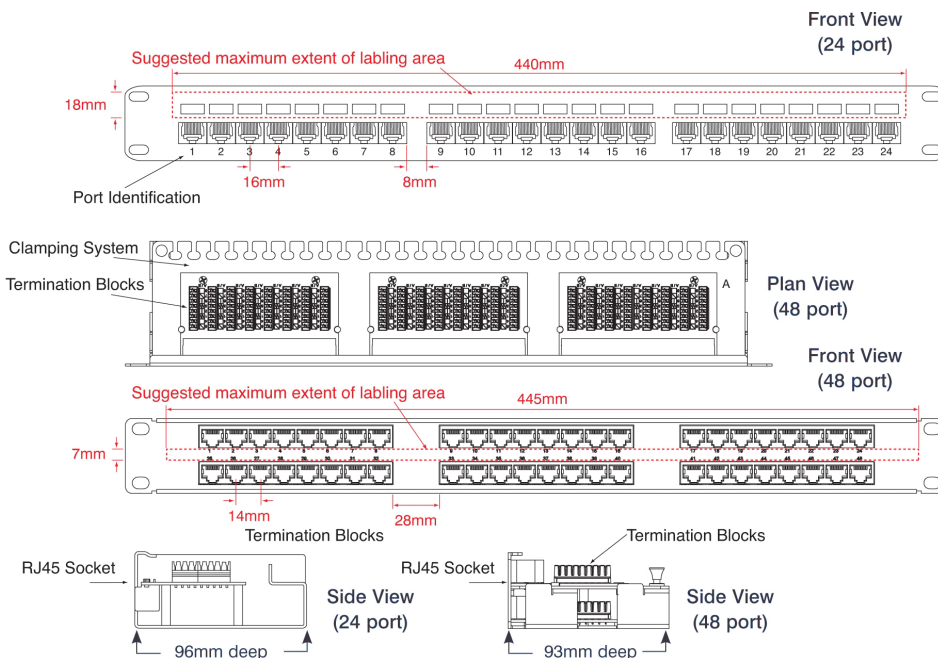

Excel Cat5e Panel de Parcheo No Blindado 24 Puertos Angulo Recto 1U Negro

Número de referencia: 100-460

excel
without compromise.

Dibujo del producto

Estándares aplicables

Norma aplicable	Detalles
ISO/IEC 11801-1:2017	Tecnología de la información - Cableado genérico para instalaciones de clientes: Parte 1 - Requisitos generales
IEC 61156-5:2009+AMD1:2012 CSV	Cables multiconductores y simétricos pares/cuádruples para comunicaciones digitales - Parte 5: Cables simétricos pares/cuádruples con características de transmisión de hasta 1000 Mhz - Cableado de suelo horizontal - Especificación intermedia
EN 50173-1:2018	Tecnología de la información. Sistema de cableado genérico - Requisitos generales
EN 50173-2:2007 + A1:2010	Tecnología de la información. Sistemas de cableado genérico - Instalaciones en oficina
ANSI/TIA 568-2.D	Normas sobre componentes y cableado genérico de telecomunicaciones balanceado de par trenzado
ANSI/EIA-310-E	Norma de la Electronic Industries Association para el espaciado horizontal, espaciado de orificios en vertical, abertura de racks y ancho de paneles delanteros
RoHS-II/III (2011/65/EU & 2015/863): 2023	Our products, demonstrate full adherence to the regulatory stipulations of the EU Directive 2011/65/EU (RoHS-II) and its corresponding delegated directive 2015/863 (RoHS-III).