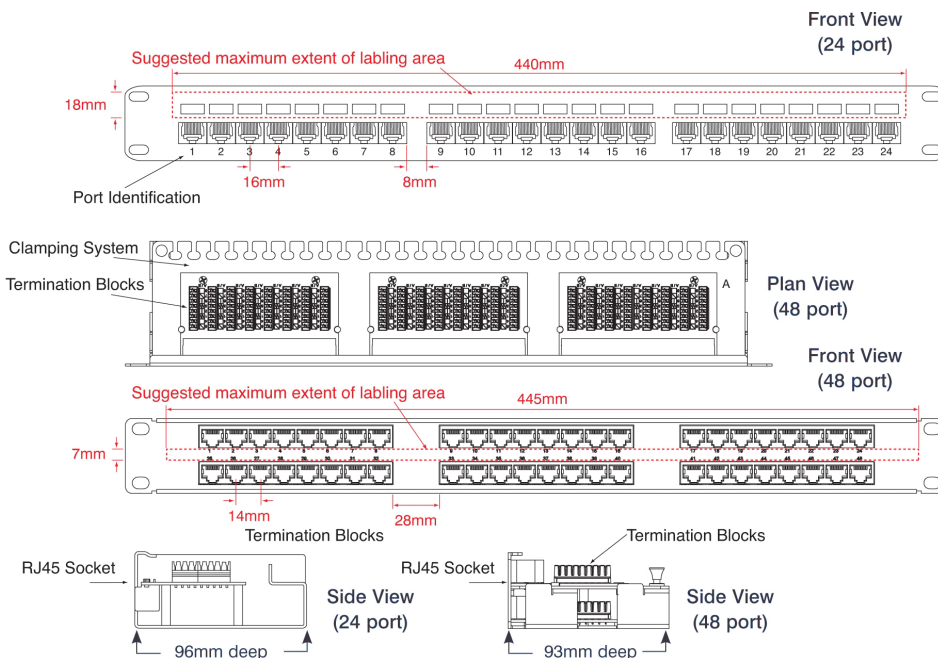

Dessin de produit

Normes applicables

Norme applicable	Détails
ISO/CEI 11801-1:2017	Technologie de l'information - Câblage générique pour les locaux des usagers. Partie 1 Exigences générales
CEI 61156-5:2009+AMD1:2012 CSV	Quatre/paire de câbles symétriques et multiconducteurs pour les communications numériques - Partie 5 : Quatre/paire de câbles symétriques avec caractéristiques de transmission jusqu'à 1 000 Mhz - câbles pour plancher horizontal - spécification intermédiaire
EN 50173-1:2018	Technologie de l'information Systèmes de câblage génériques - Exigences générales
EN 50173-2:2007 + A1:2010	Technologie de l'information Systèmes de câblage générique - locaux de bureau
ANSI/TIA 568-2.D	Normes sur les composants et le câblage de télécommunications à paires torsadées équilibrées
ANSI/EIA-310-E	La norme de l'association Electronic Industries Association pour l'espace horizontal, l'espace entre les orifices verticaux, l'ouverture de baie et la largeur du panneau avant.
RoHS-II/III (2011/65/EU & 2015/863): 2023	Our products, demonstrate full adherence to the regulatory stipulations of the EU Directive 2011/65/EU (RoHS-II) and its corresponding delegated directive