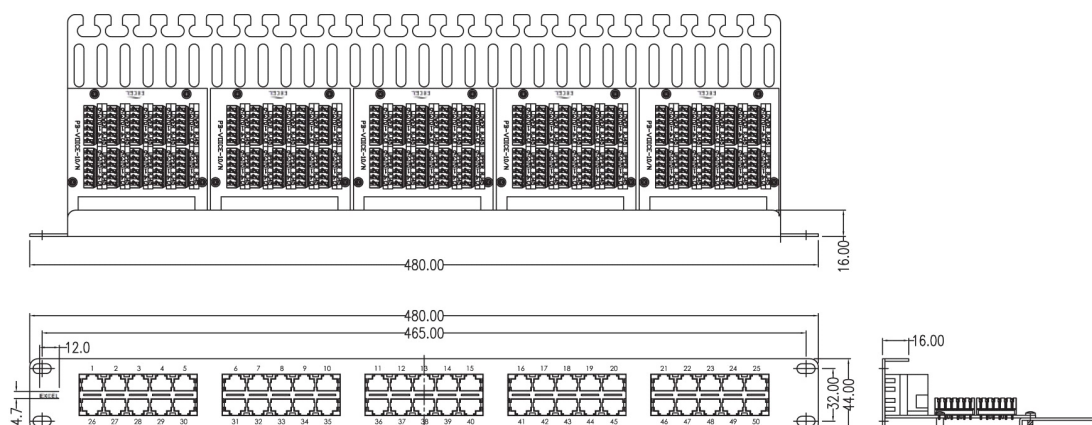

Panneau Téléphonique RJ45 60 Ports 2 Paires 1U Noir

Référence du produit: 100-463

excel
without compromise.

largeur

480 mm

Dessin de produit

Normes applicables

Norme applicable	Détails
RoHS-II/-III (2011/65/EU & 2015/863): 2023	Our products, demonstrate full adherence to the regulatory stipulations of the EU Directive 2011/65/EU (RoHS-II) and its corresponding delegated directive 2015/863 (RoHS-III).
WFD: 2023	Compliant to Waste Framework Directive
SCIP: 2023	Compliant - Does Not Contain Substances of Concern In articles as such or in complex objects (Products)
POPs (EU) No 2019/1021	EU Regulation for the restriction of Persistent Organic Pollutants.

Informations concernant les références produits

Référence du produit	Description
100-463	Panneau Téléphonique RJ45 60 Ports 2 Paires 1U Noir
100-464	Excel Voice Patch Panel 50 Ports 3-Paires RJ45 1U Noir
100-465	Panneau Téléphonique RJ45 25 Ports 3 Paires 1U Noir

Excel est une solution d'infrastructure globale aux performances internationales de premier plan - conception, fabrication, support et livraison - sans compromis.

Contactez-nous à l'adresse sales@excel-networking.com

excel
without compromise.

E&OE. Excel is a registered trade name of Mayflex Holdings Ltd.