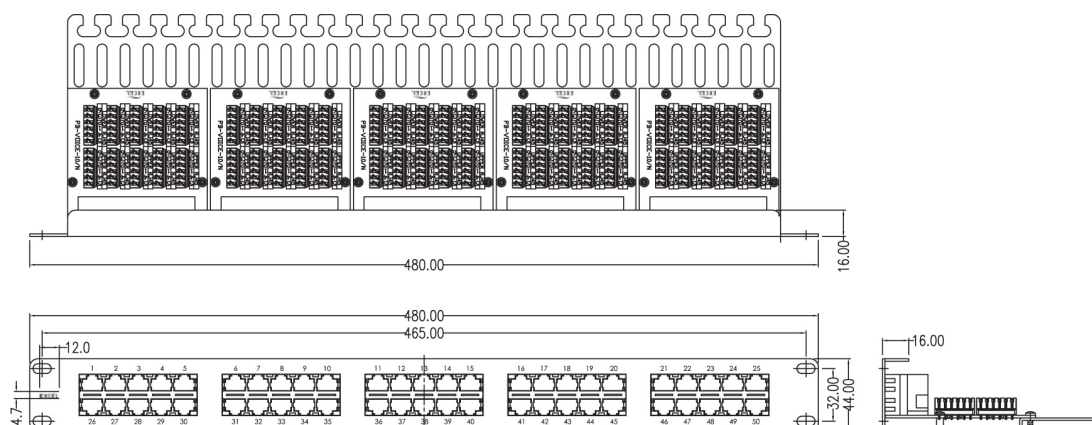

Les panneaux cuivre 25 and 50 ports prend en charge la connectique à 3 paires par port et les panneaux cuivre 60 ports prennent en charge la connectique à 2 paires. Bien que les circuits à deux paires sont les plus courants, permettant de raccorder 100 liaisons de paires dans un panneau 1U de 50 ports.

## Caractéristiques du produit

Élément	Valeur
nombre de jacks/coupleurs	60
type de connecteur	RJ45 8(8)
blindé	non
catégorie	Voice
type de connexion	LSA
nombre d'unités en hauteur (HE)	1
couleur	noir
mode de pose	encastrement 482,6 mm (19 pouces)
hauteur	44 mm

# Panneau Téléphonique RJ45 60 Ports 2 Paires 1U Noir

Référence du produit: 100-463

**excel**  
without compromise.

largeur

480 mm

## Dessin de produit