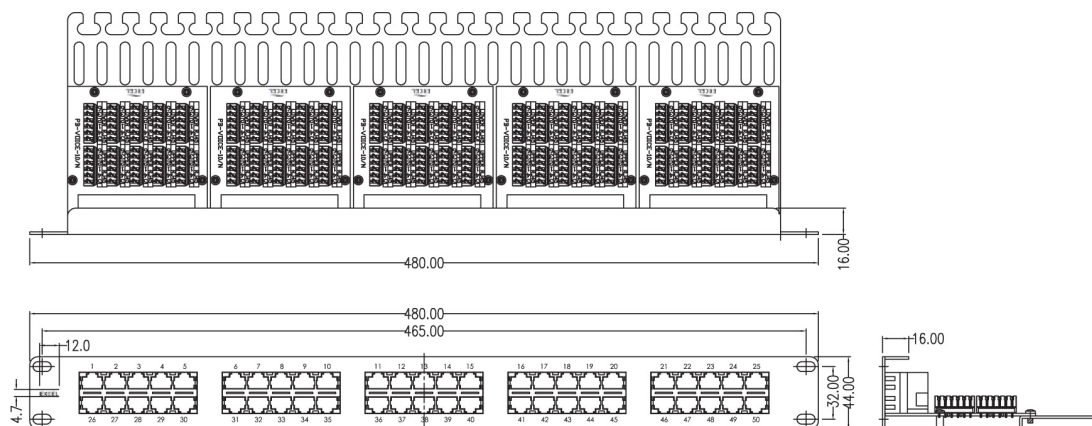

Les panneaux cuivre 25 and 50 ports prend en charge la connectique à 3 paires par port et les panneaux cuivre 60 ports prennent en charge la connectique à 2 paires. Bien que les circuits à deux paires sont les plus courants, permettant de raccorder 100 liaisons de paires dans un panneau 1U de 50 ports.

## Caractéristiques du produit

Élément	Valeur
nombre de jacks/coupleurs	50
type de connecteur	RJ45 8(8)
blindé	non
catégorie	Voice
type de connexion	LSA
nombre d'unités en hauteur (HE)	1
couleur	noir
mode de pose	encastrement 482,6 mm (19 pouces)
hauteur	44 mm

# Panneau Téléphonique RJ45 50 Ports 3 Paires 1U, Noir

Référence du produit: 100-464

**excel**  
without compromise.

largeur

480 mm

## Dessin de produit