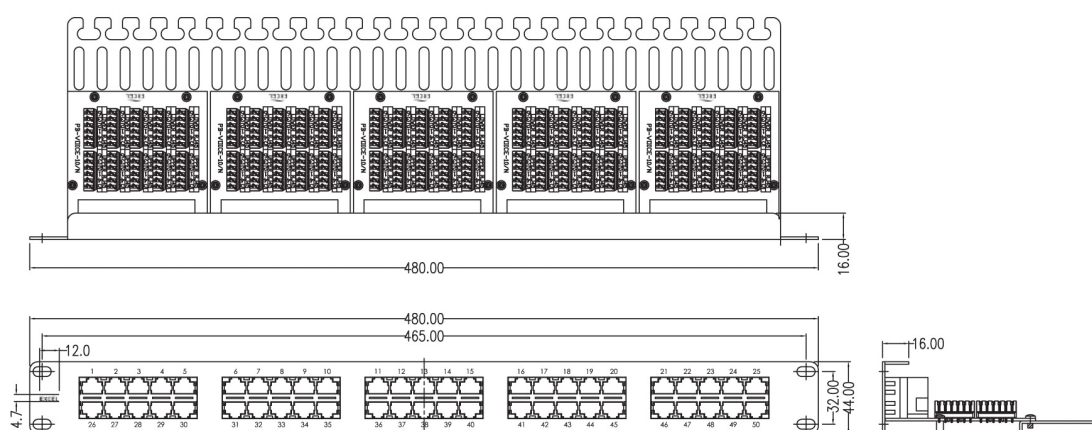

Un cadre de panneau 1U standard est peuplé jusqu'à 60 ports - des options 50 et 25 ports sont également disponibles. Chaque style de panneau dispose d'un plateau de gestion de câbles arrière intégré positionné à angle droit par rapport à l'avant du panneau. En plus de fournir une zone sans contrainte pour habiller les multiples paires, le plateau abrite également les blocs de terminaison compatibles LSA qui acceptent les câbles de 22 à 26 AWG.

Les panneaux de brassage 25 et 50 ports prennent en charge la connectivité 3 paires par port et les panneaux de brassage 60 ports prennent en charge la connectivité 2 paires. Bien que les circuits deux paires soient les plus courants, ils permettent de terminer des liaisons 100 paires sur un panneau 1U 50 ports standard.

Caractéristiques du produit

Élément	Valeur
nombre de jacks/coupleurs	50
type de connecteur	RJ45 8(8)
blindé	non
catégorie	Voice
type de connexion	LSA
nombre d'unités en hauteur (HE)	1

Excel Voice Patch Panel 50 Ports 3-Paires RJ45 1U Noir

Référence du produit: 100-464

excel
without compromise.

couleur	noir
mode de pose	encastrement 482,6 mm (19 pouces)
hauteur	44 mm
largeur	480 mm

Dessin de produit

Normes applicables

Norme applicable	Détails
RoHS-II/III (2011/65/EU & 2015/863): 2023	Our products, demonstrate full adherence to the regulatory stipulations of the EU Directive 2011/65/EU (RoHS-II) and its corresponding delegated directive 2015/863 (RoHS-III).
WFD: 2023	Compliant to Waste Framework Directive
SCIP: 2023	Compliant - Does Not Contain Substances of Concern In articles as such or in complex objects (Products)
POPs (EU) No 2019/1021	EU Regulation for the restriction of Persistent Organic Pollutants.