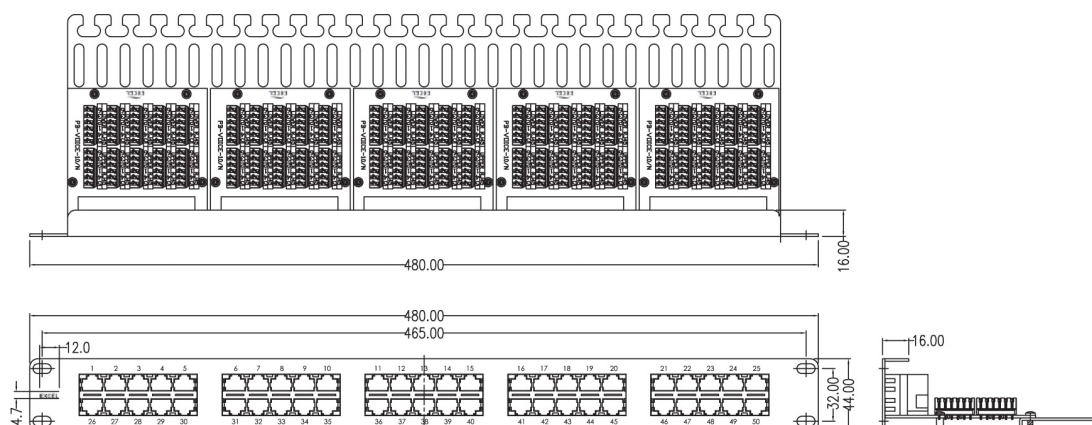

Panneau Téléphonique RJ45 50 Ports 3 Paires 1U, Noir

Référence du produit: 100-464

excel
without compromise.

largeur

480 mm

Dessin de produit

Normes applicables

Norme applicable	Détails
RoHS-II/-III (2011/65/EU & 2015/863): 2023	Our products, demonstrate full adherence to the regulatory stipulations of the EU Directive 2011/65/EU (RoHS-II) and its corresponding delegated directive 2015/863 (RoHS-III).
WFD: 2023	Compliant to Waste Framework Directive
SCIP: 2023	Compliant - Does Not Contain Substances of Concern In articles as such or in complex objects (Products)
POPs (EU) No 2019/1021	EU Regulation for the restriction of Persistent Organic Pollutants.

Informations concernant les références produits

Référence du produit	Description
100-463	Panneau Téléphonique RJ45 60 Ports 2 Paires 1U Noir
100-464	Panneau Téléphonique RJ45 50 Ports 3 Paires 1U, Noir
100-465	Panneau Téléphonique RJ45 25 Ports 3 Paires 1U Noir

Excel est une solution d'infrastructure globale aux performances internationales de premier plan - conception, fabrication, support et livraison - sans compromis.

Contactez-nous à l'adresse sales@excel-networking.com

excel
without compromise.

E&OE. Excel is a registered trade name of Mayflex Holdings Ltd.