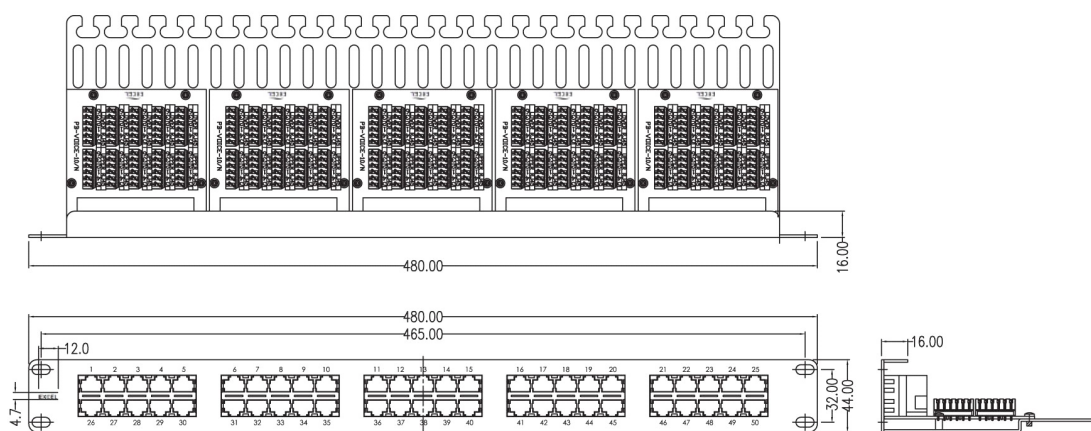

Excel Voice Patchfeld 25 Ports 3-paarig RJ45 1U Schwarz

Teil-Nummer: 100-465

excel
without compromise.

Farbe	schwarz
Montageart	482,6 mm (19 Zoll)-Einbau
Höhe	44 mm
Breite	480 mm

Produktzeichnung

Standards

Geltender Standard	Detail
RoHS-II/-III (2011/65/EU & 2015/863): 2023	Our products, demonstrate full adherence to the regulatory stipulations of the EU Directive 2011/65/EU (RoHS-II) and its corresponding delegated directive 2015/863 (RoHS-III).
WFD: 2023	Compliant to Waste Framework Directive
SCIP: 2023	Compliant - Does Not Contain Substances of Concern In articles as such or in complex objects (Products)
POPs (EU) No 2019/1021	EU Regulation for the restriction of Persistent Organic Pollutants.

Info Teilenummer

Teil-Nummer	Beschreibung
100-463	Excel Voice Patchfeld 60 Ports 2-paarig RJ45 1U Schwarz
100-464	Excel Voice Patchfeld 50 Ports 3-paarig RJ45 1U Schwarz