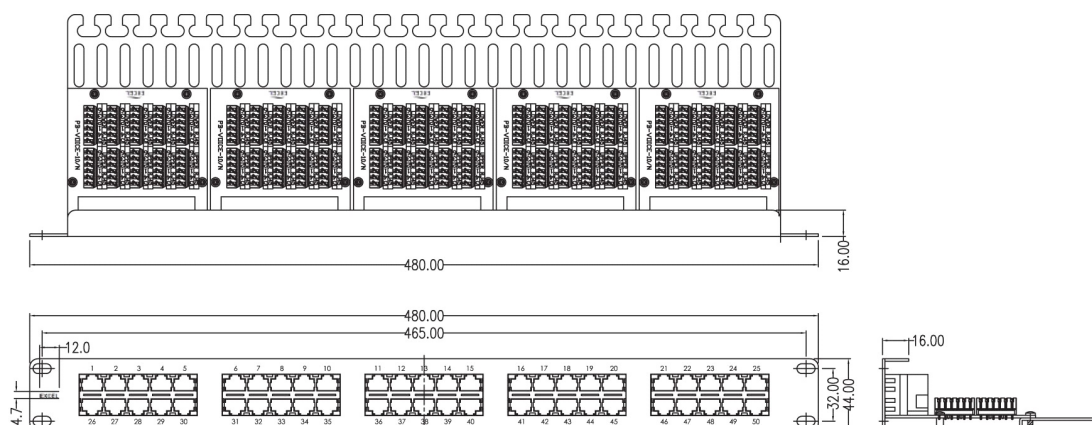

Panneau Téléphonique RJ45 25 Ports 3 Paires 1U Noir

Référence du produit: 100-465

excel
without compromise.

largeur

480 mm

Dessin de produit

Normes applicables

Norme applicable	Détails
RoHS-II/-III (2011/65/EU & 2015/863): 2023	Our products, demonstrate full adherence to the regulatory stipulations of the EU Directive 2011/65/EU (RoHS-II) and its corresponding delegated directive 2015/863 (RoHS-III).
WFD: 2023	Compliant to Waste Framework Directive
SCIP: 2023	Compliant - Does Not Contain Substances of Concern In articles as such or in complex objects (Products)
POPs (EU) No 2019/1021	EU Regulation for the restriction of Persistent Organic Pollutants.

Informations concernant les références produits

Référence du produit	Description
100-463	Panneau Téléphonique RJ45 60 Ports 2 Paires 1U Noir
100-464	Excel Voice Patch Panel 50 Ports 3-Paires RJ45 1U Noir
100-465	Panneau Téléphonique RJ45 25 Ports 3 Paires 1U Noir

Excel est une solution d'infrastructure globale aux performances internationales de premier plan - conception, fabrication, support et livraison - sans compromis.

Contactez-nous à l'adresse sales@excel-networking.com

excel
without compromise.

E&OE. Excel is a registered trade name of Mayflex Holdings Ltd.