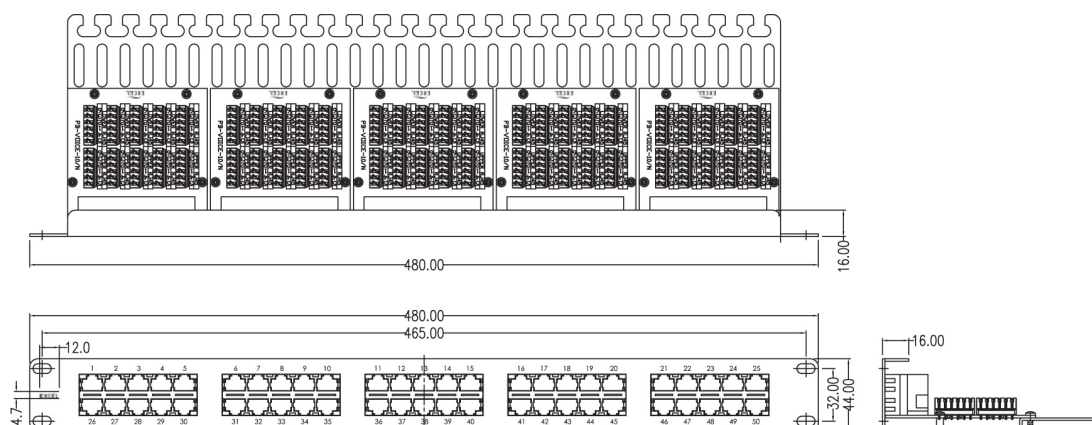

Les panneaux cuivre 25 and 50 ports prend en charge la connectique à 3 paires par port et les panneaux cuivre 60 ports prennent en charge la connectique à 2 paires. Bien que les circuits à deux paires sont les plus courants, permettant de raccorder 100 liaisons de paires dans un panneau 1U de 50 ports.

## Caractéristiques du produit

Élément	Valeur
nombre de jacks/coupleurs	25
type de connecteur	RJ45 8(8)
blindé	non
catégorie	Voice
type de connexion	LSA
nombre d'unités en hauteur (HE)	1
couleur	noir
mode de pose	encastrement 482,6 mm (19 pouces)
hauteur	44 mm

## Dessin de produit