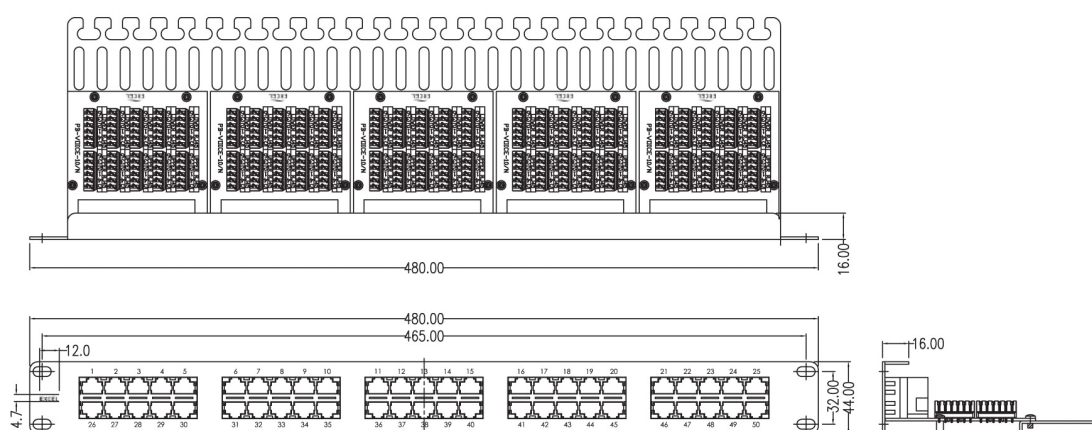

Un cadre de panneau 1U standard est peuplé jusqu'à 60 ports - des options 50 et 25 ports sont également disponibles. Chaque style de panneau dispose d'un plateau de gestion de câbles arrière intégré positionné à angle droit par rapport à l'avant du panneau. En plus de fournir une zone sans contrainte pour habiller les multiples paires, le plateau abrite également les blocs de terminaison compatibles LSA qui acceptent les câbles de 22 à 26 AWG.

Les panneaux de brassage 25 et 50 ports prennent en charge la connectivité 3 paires par port et les panneaux de brassage 60 ports prennent en charge la connectivité 2 paires. Bien que les circuits deux paires soient les plus courants, ils permettent de terminer des liaisons 100 paires sur un panneau 1U 50 ports standard.

Caractéristiques du produit

Élément	Valeur
nombre de jacks/coupleurs	25
type de connecteur	RJ45 8(8)
blindé	non
catégorie	Voice
type de connexion	LSA
nombre d'unités en hauteur (HE)	1

Excel Voice Patch Panel 25 Ports 3-Paires RJ45 1U Noir

Référence du produit: 100-465

excel
without compromise.

couleur	noir
mode de pose	encastrement 482,6 mm (19 pouces)
hauteur	44 mm
largeur	480 mm

Dessin de produit

Normes applicables

Norme applicable	Détails
RoHS-II/-III (2011/65/EU & 2015/863): 2023	Our products, demonstrate full adherence to the regulatory stipulations of the EU Directive 2011/65/EU (RoHS-II) and its corresponding delegated directive 2015/863 (RoHS-III).
WFD: 2023	Compliant to Waste Framework Directive
SCIP: 2023	Compliant - Does Not Contain Substances of Concern In articles as such or in complex objects (Products)
POPs (EU) No 2019/1021	EU Regulation for the restriction of Persistent Organic Pollutants.