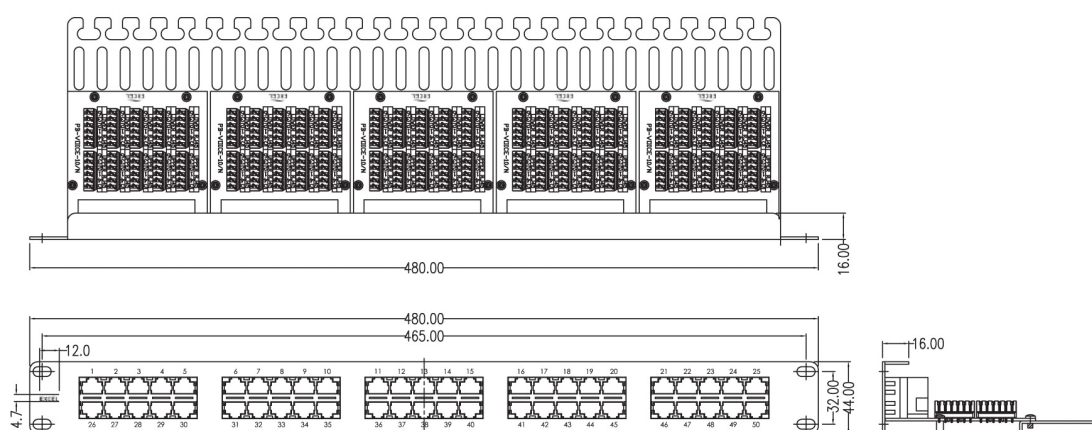

Uno standard telaio pannello 1U è popolato con fino a 60 porte - sono disponibili anche le opzioni 50 e 25 porte. Ogni stile di pannello ha un vassoio integrato di gestione cavi posteriore posizionato ad angolo retto rispetto al fronte del pannello. Oltre a fornire un'area priva di stress in cui vestire le coppie multiple, il vassoio ospita anche i blocchi di terminazione compatibili LSA che accettano cavi da 22 a 26 AWG.

I pannelli di patch da 25 e 50 porte supportano la connettività a 3 coppie per porta e i pannelli di patch da 60 porte supportano la connettività a 2 coppie. Sebbene i circuiti a due coppie siano i più comuni, consentono di terminare collegamenti a 100 coppie su un pannello 1U standard da 50 porte.

Specifiche di Prodotto

Caratteristica	Valore
Numero di prese/prese mobili	25
Tipo di connettore	RJ45 8(8)
Schermato	no
Categoria	Voice
Tipo di collegamento	LSA
Numero di unità di altezza (UA)	1

Excel Voice Patch Panel 25 Porte 3-Paia RJ45 1U Nero

Codice articolo: 100-465

excel
without compromise.

Colore	Nero
Tipo di montaggio	Incasso 482,6 mm (19 pollici)
Altezza	44 mm
Larghezza	480 mm

Disegno prodotto

Standard

Standard applicabile

RoHS-II/III (2011/65/EU & 2015/863): 2023