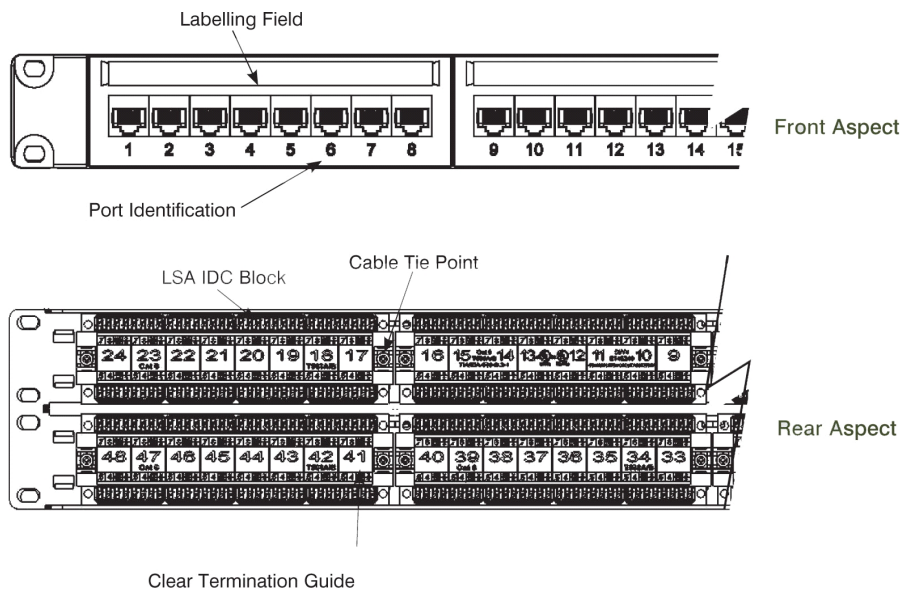

Panel de interconexión Excel Plus de categoría 5e - 24 puertos, 1U - negro

Número de referencia: 100-470

excel
without compromise.

Dibujo del producto

Estándares aplicables

Norma aplicable	Detalles
ISO/IEC 11801-1:2017	Tecnología de la información - Cableado genérico para instalaciones de clientes: Parte 1 - Requisitos generales
IEC 61156-5:2009+AMD1:2012 CSV	Cables multiconductores y simétricos pares/cuádruples para comunicaciones digitales - Parte 5: Cables simétricos pares/cuádruples con características de transmisión de hasta 1000 Mhz - Cableado de suelo horizontal - Especificación intermedia
EN 50173-1:2018	Tecnología de la información. Sistema de cableado genérico - Requisitos generales
EN 50173-2:2007 + A1:2010	Tecnología de la información. Sistemas de cableado genérico - Instalaciones en oficina
ANSI/TIA 568-2.D	Normas sobre componentes y cableado genérico de telecomunicaciones balanceado de par trenzado
ANSI/EIA-310-E	Norma de la Electronic Industries Association para el espaciado horizontal, espaciado de orificios en vertical, abertura de racks y ancho de paneles delanteros
RoHS-II/-III (2011/65/EU & 2015/863): 2023	Our products, demonstrate full adherence to the regulatory stipulations of the EU Directive 2011/65/EU (RoHS-II) and its corresponding delegated directive 2015/863 (RoHS-III).
WFD: 2023	Compliant to Waste Framework Directive