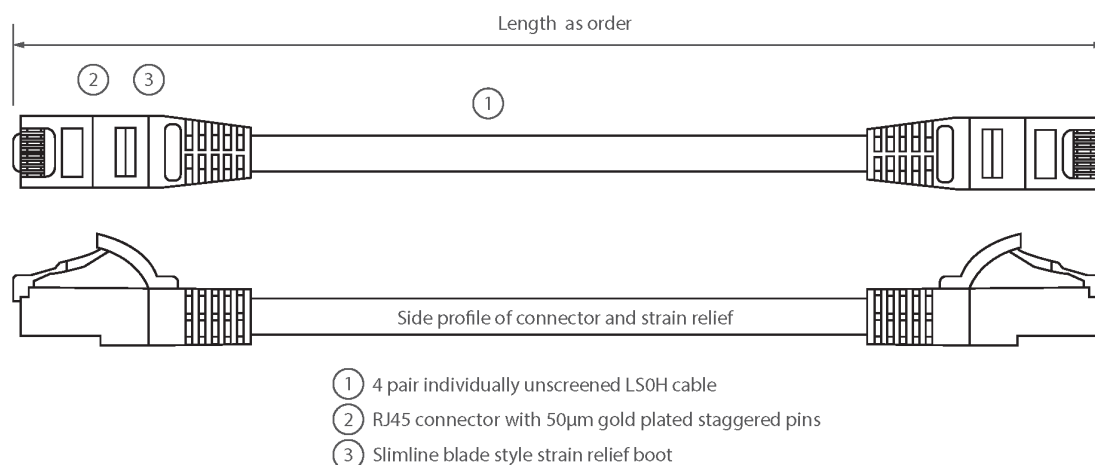

Cordon U/UTP Non-Blindé de Cat6A LSOH 1 m Rouge

Référence du produit: 100-519

excel
without compromise.

protection du levier d'arrêt	non
couleur de la douille de protection contre le ployage	rouge
finition ignifugée	oui
construction de câbles	1x4
dimension AWG	26
brochage	1:1

Dessin de produit

Normes applicables

Norme applicable	Détails
ISO/CEI 11801-1:2017	Technologie de l'information - Câblage générique pour les locaux des usagers. Partie 1 Exigences générales
EN 50173-1:2018	Technologie de l'information Systèmes de câblage génériques - Exigences générales
ANSI/TIA 568-2.D	Normes sur les composants et le câblage de télécommunications à paires torsadées équilibrées
CEI 61156-5:2009+AMD1:2012 CSV	Quatre/paire de câbles symétriques et multiconducteurs pour les communications numériques - Partie 5 : Quatre/paire de câbles symétriques avec caractéristiques de transmission jusqu'à 1 000 Mhz - câbles pour plancher horizontal - spécification intermédiaire
CEI 60332-1-2:2004	Essais des câbles électriques et à fibres optiques soumis au feu. Essai de propagation verticale des flammes sur