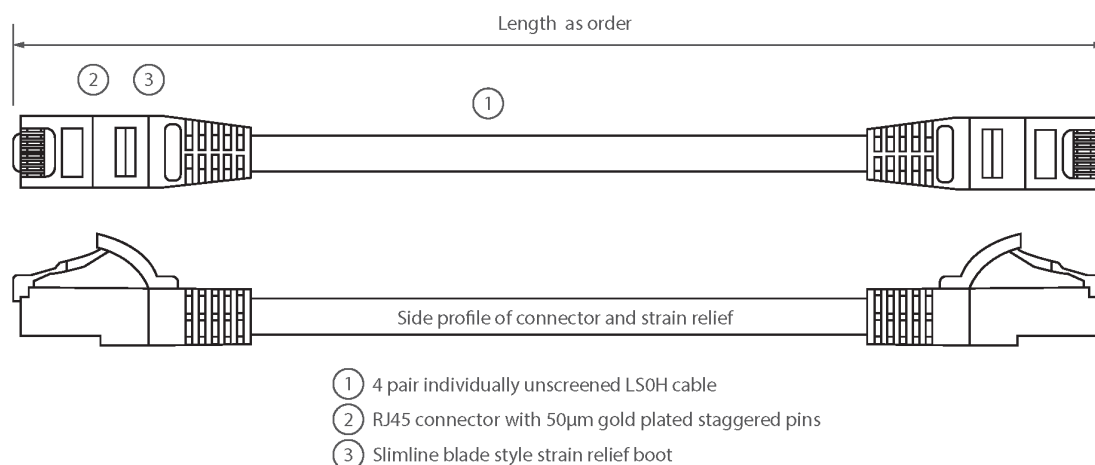

Cordon U/UTP Non-Blindé de Cat6A LSOH 5 m Rouge

Référence du produit: 100-522

excel
without compromise.

protection du levier d'arrêt	non
couleur de la douille de protection contre le ployage	rouge
finition ignifugée	oui
construction de câbles	1x4
dimension AWG	26
brochage	1:1

Dessin de produit

Normes applicables

Norme applicable	Détails
ISO/CEI 11801-1:2017	Technologie de l'information - Câblage générique pour les locaux des usagers. Partie 1 Exigences générales
EN 50173-1:2018	Technologie de l'information Systèmes de câblage génériques - Exigences générales
ANSI/TIA 568-2.D	Normes sur les composants et le câblage de télécommunications à paires torsadées équilibrées
CEI 61156-5:2009+AMD1:2012 CSV	Quatre/paire de câbles symétriques et multiconducteurs pour les communications numériques - Partie 5 : Quatre/paire de câbles symétriques avec caractéristiques de transmission jusqu'à 1 000 Mhz - câbles pour plancher horizontal - spécification intermédiaire
CEI 60332-1-2:2004	Essais des câbles électriques et à fibres optiques soumis au feu. Essai de propagation verticale des flammes sur