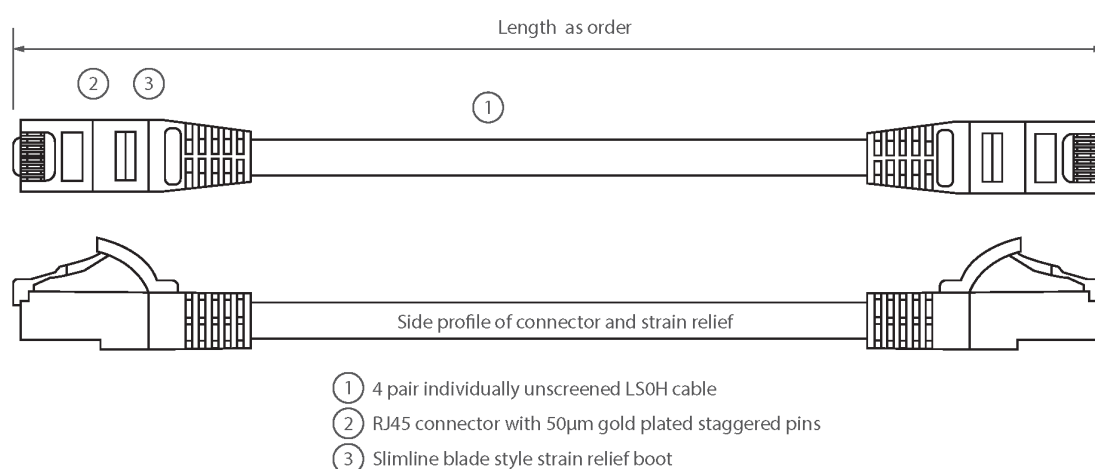

Latiguillo U/UTP Sin Apantallar Cat6 LSOH de Excel con Protector Tipo Lámina de 1,5 m Negro

Número de referencia: 100-553

Versión resistente al fuego	sí
Construcción de cable	1x4
Tamaño AWG	24
Asignación de clavijas	1:1

Dibujo del producto

Estándares aplicables

Norma aplicable	Detalles
ISO/IEC 11801-1:2017	Tecnología de la información - Cableado genérico para instalaciones de clientes: Parte 1 - Requisitos generales
EN 50173-1:2018	Tecnología de la información. Sistema de cableado genérico - Requisitos generales
ANSI/TIA 568-2.D	Normas sobre componentes y cableado genérico de telecomunicaciones balanceado de par trenzado
IEC 61156-5:2009+AMD1:2012 CSV	Cables multiconductores y simétricos pares/cuádruples para comunicaciones digitales - Parte 5: Cables simétricos pares/cuádruples con características de transmisión de hasta 1000 Mhz - Cableado de suelo horizontal - Especificación intermedia
IEC 60332-1-2:2004	Ensayos para cables eléctricos y de fibra óptica sometidos a condiciones de fuego Ensayo de resistencia a la propagación vertical de la llama para un conductor individual aislado o cable. Procedimiento para llama premezclada de 1 kW