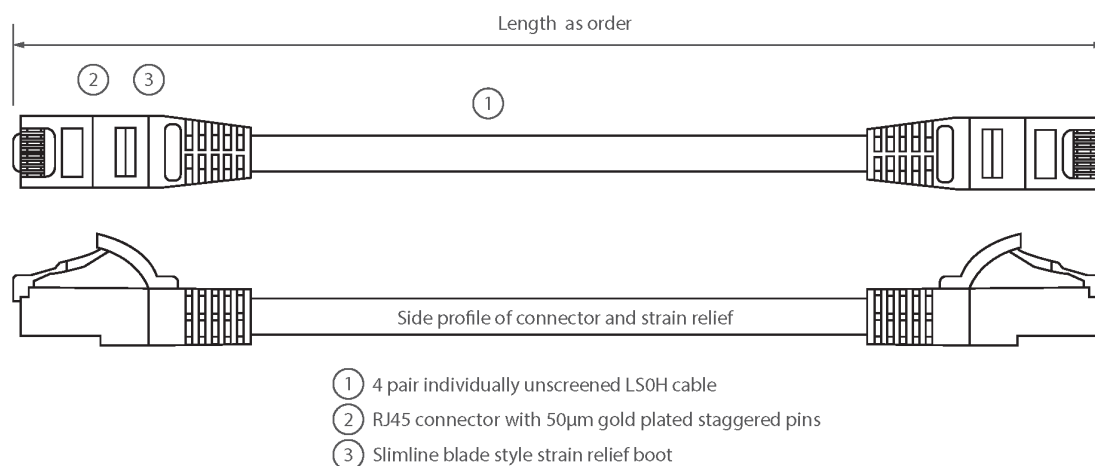

✘ Płaszcz zewnętrzny LSOH

✘ Pakowane indywidualnie

✘ Kontakty RJ45 z przesunięciem

✘ Przewody zgodne z T568B

✘ CIBSE TM65 Wcielony CO2: 0,283 kg CO2e

Opis produktu

Przewody krosowe Excel kategorii 6 U/UTP są produkowane i testowane zgodnie z wymaganiami norm ISO 11801, EN 50173 i TIA/EIA 568 dla zespołów przewodów krosowych i zapewniają optymalne parametry pracy w instalacjach okablowania strukturalnego.

Parametry produktu

Pozycja	Wartość
Rodzaj kabla	U/UTP
Kategoria	6
Długość	1,5 m
Rodzaj złącza wtykowego połączenia 1	RJ45 8(8)
Rodzaj złącza wtykowego połączenia 2	RJ45 8(8)
Kolor izolacji	Czarny
Przepust przeciwzgięciowy	Profilowany
Dźwignia blokująca	nie
Kolor przepustu przeciwzgięciowego	Czarny
Wykonanie trudnopalne	tak

Kabel krosowy Kategoria 6 U/UTP Nieekranowany LS0H 1,5 m - Czarny

Numer części: 100-553

excel
without compromise.

Budowa kabla	1x4
Rozmiar AWG	24
Konfiguracja wtyków/pinów	1:1

Rysunek produktu

Obowiązujące normy