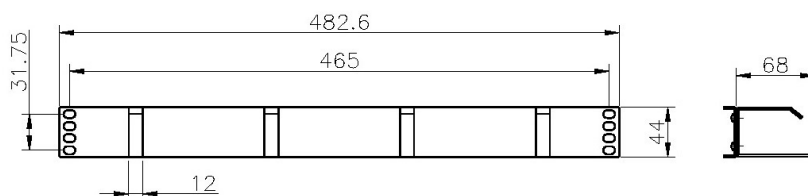

Barre de rangement des câbles 1U noire - 3 anneaux métalliques verticaux, 2 horizontaux

Référence du produit: 100-590

Dessins de produits

Barre de rangement des câbles 1U noire - 3 anneaux métalliques verticaux, 2 horizontaux

Référence du produit: 100-590

Informations concernant les références produits

Référence du produit	Description
100-582	Barre de Rangement des Câbles 1U Noir 4 Anneaux Métalliques Verticaux
100-583	1U Noir Bar, 4 Verticale Métal 100 mm Hoops
100-586	1U Noir Bar, 5 Verticale Plastique 65 mm Hoops
100-590	Barre de rangement des câbles 1U noire - 3 anneaux métalliques verticaux, 2 horizontaux
100-594	2U noir Bar, 4 Vertical Métal 65mm Hoops

Excel est une solution d'infrastructure globale aux performances internationales de premier plan - conception, fabrication, support et livraison - sans compromis.

Contactez-nous à l'adresse sales@excel-networking.com

E&OE. Excel is a registered trade name of Mayflex Holdings Ltd.