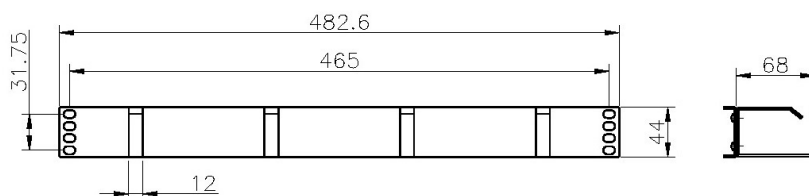

Barre de rangement des câbles 1U noire - 3 anneaux métalliques verticaux, 2 horizontaux

Référence du produit: 100-590

Dessins de produits

Barre de rangement des câbles 1U noire - 3 anneaux métalliques verticaux, 2 horizontaux

Référence du produit: 100-590

Informations concernant les références produits

Référence du produit	Description
100-582	Barre de Rangement des Câbles 1U Noir 4 Anneaux Métalliques Verticaux
100-583	1U Noir Bar, 4 Verticale Métal 100 mm Hoops
100-586	1U Noir Bar, 5 Verticale Plastique 65 mm Hoops
100-590	Barre de rangement des câbles 1U noire - 3 anneaux métalliques verticaux, 2 horizontaux
100-594	2U noir Bar, 4 Vertical Métal 65mm Hoops

Excel est une solution d'infrastructure globale aux performances internationales de premier plan - conception, fabrication, support et livraison - sans compromis.

Contactez-nous à l'adresse sales@excel-networking.com

E&OE. Excel is a registered trade name of Mayflex Holdings Ltd.