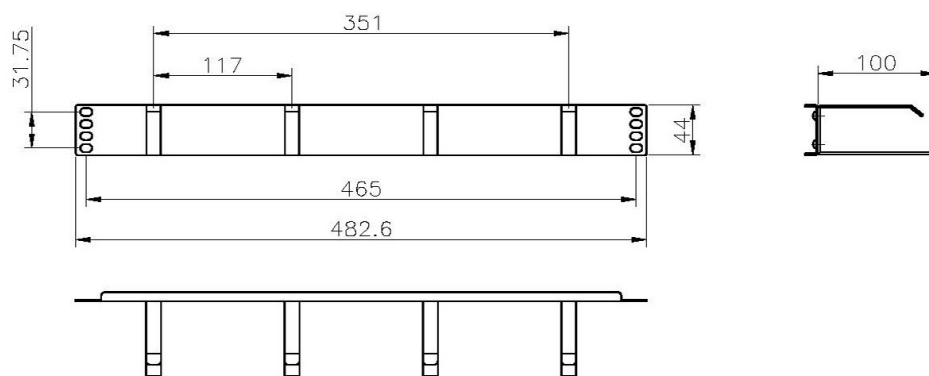

## Caractéristiques du produit

Élément	Valeur
modèle	Cable management bar
matériau	métal
montage 482,6 mm (19 pouces)	oui
nombre d'unités en hauteur (HE)	1
couleur	noir

# Barre de rangement des câbles 1U noire - 3 anneaux métalliques verticaux, 2 horizontaux

Référence du produit: 100-590

## Dessins de produits