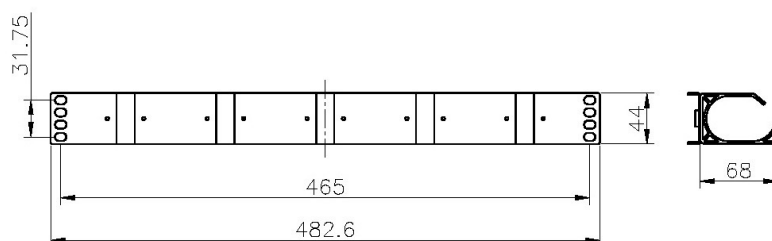

Barre de rangement des câbles 1U noire - 3 anneaux métalliques verticaux, 2 horizontaux

Référence du produit: 100-590

Dessins de produits

Barre de rangement des câbles 1U noire - 3 anneaux métalliques verticaux, 2 horizontaux

Référence du produit: 100-590

Informations concernant les références produits

Référence du produit	Description
100-582	Barre de Rangement des Câbles 1U Noir 4 Anneaux Métalliques Verticaux
100-583	1U Noir Bar, 4 Verticale Métal 100 mm Hoops
100-586	1U Noir Bar, 5 Verticale Plastique 65 mm Hoops
100-590	Barre de rangement des câbles 1U noire - 3 anneaux métalliques verticaux, 2 horizontaux
100-594	2U noir Bar, 4 Vertical Métal 65mm Hoops

Excel est une solution d'infrastructure globale aux performances internationales de premier plan - conception, fabrication, support et livraison - sans compromis.

Contactez-nous à l'adresse sales@excel-networking.com

E&OE. Excel is a registered trade name of Mayflex Holdings Ltd.