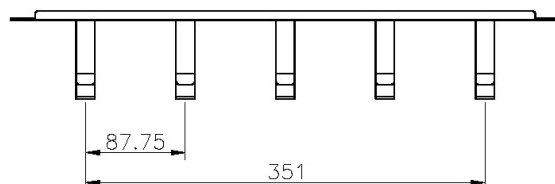

Dessins de produits