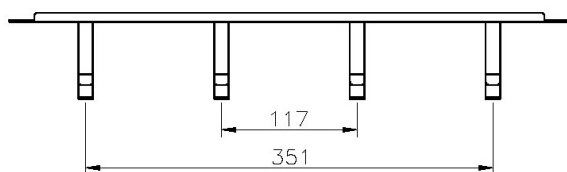

Dessins de produits