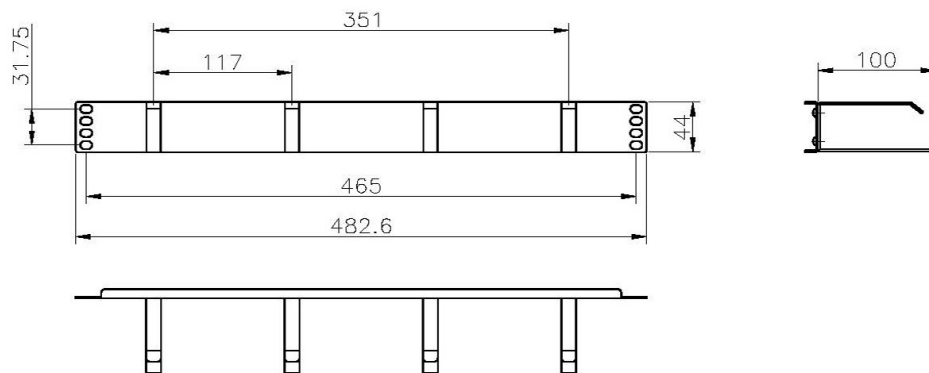

Barre de rangement des câbles 1U noire - 3 anneaux métalliques verticaux, 2 horizontaux

Référence du produit: 100-590

Dessins de produits

Barre de rangement des câbles 1U noire - 3 anneaux métalliques verticaux, 2 horizontaux

Référence du produit: 100-590

Informations concernant les références produits

Référence du produit	Description
100-582	Barre de Rangement des Câbles 1U Noir 4 Anneaux Métalliques Verticaux
100-583	1U Noir Bar, 4 Verticale Métal 100 mm Hoops
100-586	1U Noir Bar, 5 Verticale Plastique 65 mm Hoops
100-590	Barre de rangement des câbles 1U noire - 3 anneaux métalliques verticaux, 2 horizontaux
100-594	2U noir Bar, 4 Vertical Métal 65mm Hoops

Excel est une solution d'infrastructure globale aux performances internationales de premier plan - conception, fabrication, support et livraison - sans compromis.

Contactez-nous à l'adresse sales@excel-networking.com

E&OE. Excel is a registered trade name of Mayflex Holdings Ltd.