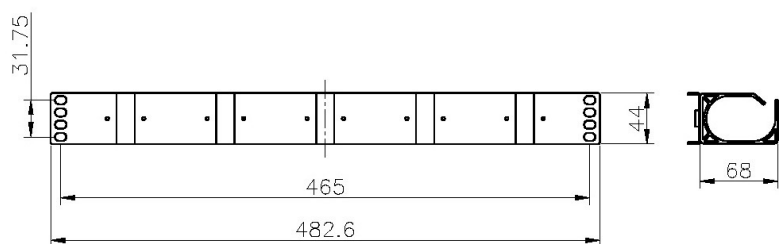

Barre de rangement des câbles 1U noire - 3 anneaux métalliques verticaux, 2 horizontaux

Référence du produit: 100-590

Dessins de produits

Barre de rangement des câbles 1U noire - 3 anneaux métalliques verticaux, 2 horizontaux

Référence du produit: 100-590

Informations concernant les références produits

Référence du produit	Description
100-582	Barre de Rangement des Câbles 1U Noir 4 Anneaux Métalliques Verticaux
100-583	1U Noir Bar, 4 Verticale Métal 100 mm Hoops
100-586	1U Noir Bar, 5 Verticale Plastique 65 mm Hoops
100-590	Barre de rangement des câbles 1U noire - 3 anneaux métalliques verticaux, 2 horizontaux
100-594	2U noir Bar, 4 Vertical Métal 65mm Hoops

Excel est une solution d'infrastructure globale aux performances internationales de premier plan - conception, fabrication, support et livraison - sans compromis.

Contactez-nous à l'adresse sales@excel-networking.com

E&OE. Excel is a registered trade name of Mayflex Holdings Ltd.