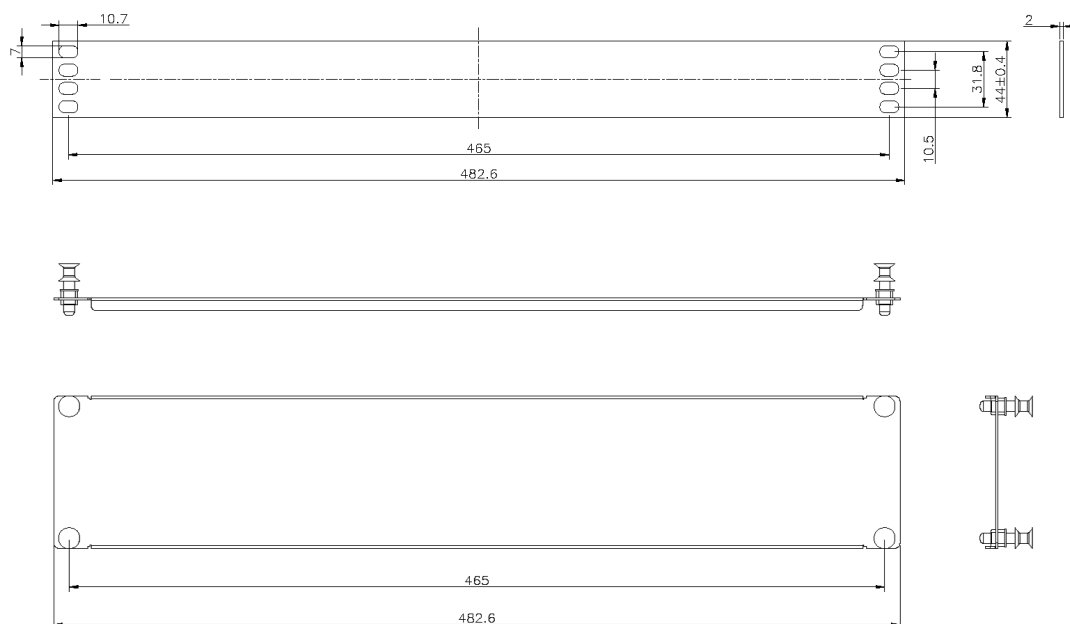

## Présentation du produit

Une gamme de plaques obturatrices en acier de 19 po adaptées à tous les cadres et baies de 19 po qui utilisent des profils avec des trous d'écrous cage carrés.

Améliore les caractéristiques de ventilation de la baie. La fixation est simple et ne requiert aucun outil. Les fixations sont des rivets en plastique qui s'installent dans les trous carrés et qui peuvent être réutilisés et déplacés de nombreuses fois.

## Caractéristiques du produit

Élément	Valeur
modèle	couvercle
largeur	19"
hauteur	1U
matériau	métal
couleur	noir

## Dessins de produits

## Informations concernant les références produits

Référence du produit	Description
100-591	Panneaux vierges Enfichables-19" 1U, 2U & 3U
100-592	Panneaux vierges Enfichables-19" 1U, 2U & 3U
100-593	Panneaux vierges Enfichables-19" 1U, 2U & 3U
100-598	Plaque D'Obturation 1U Noir
100-602	Plaque D'Obturation 2U Noir
100-606	Plaque D'Obturation 3U Noir