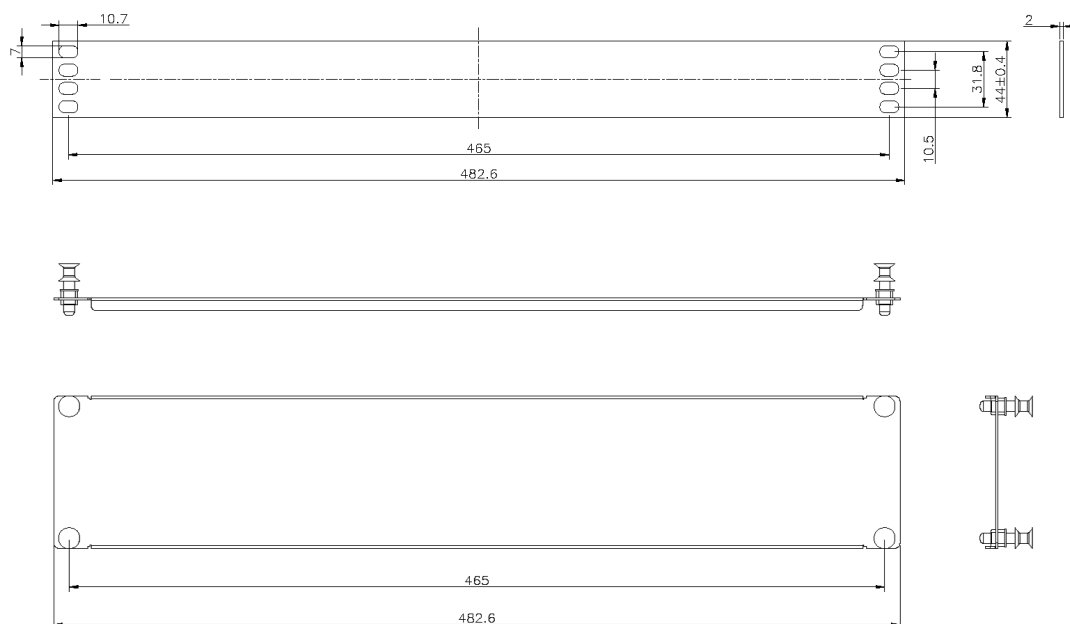

Dessins de produits

Informations concernant les références produits

Référence du produit	Description
100-591	Panneaux vierges Enfichables-19" 1U, 2U & 3U
100-592	Panneaux vierges Enfichables-19" 1U, 2U & 3U
100-593	Panneaux vierges Enfichables-19" 1U, 2U & 3U
100-598	Plaque D'Obturation 1U Noir
100-602	Plaque D'Obturation 2U Noir
100-606	Plaque D'Obturation 3U Noir

Excel est une solution d'infrastructure globale aux performances internationales de premier plan - conception, fabrication, support et livraison - sans compromis.

Contactez-nous à l'adresse sales@excel-networking.com