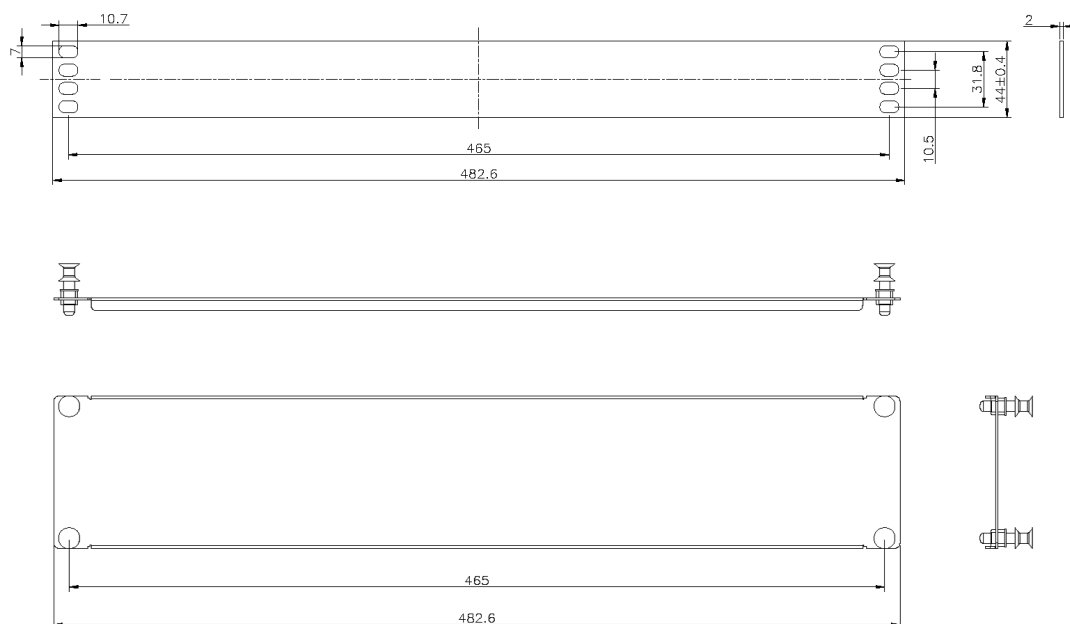

## Présentation du produit

Une gamme de plaques obturatrices en acier de 19 po adaptées à tous les cadres et baies de 19 po qui utilisent des profils avec des trous d'écrous cage carrés.

Améliore les caractéristiques de ventilation de la baie. La fixation est simple et ne requiert aucun outil. Les fixations sont des rivets en plastique qui s'installent dans les trous carrés et qui peuvent être réutilisés et déplacés de nombreuses fois.

## Caractéristiques du produit

Élément	Valeur
modèle	couvercle
largeur	19"
hauteur	2U
matériau	métal
couleur	noir

## Dessins de produits

## Informations concernant les références produits

Référence du produit	Description
100-591	Panneaux vierges Enfichables-19" 1U, 2U & 3U
100-592	Panneaux vierges Enfichables-19" 1U, 2U & 3U
100-593	Panneaux vierges Enfichables-19" 1U, 2U & 3U
100-598	Plaque D'Obturation 1U Noir
100-602	Plaque D'Obturation 2U Noir
100-606	Plaque D'Obturation 3U Noir