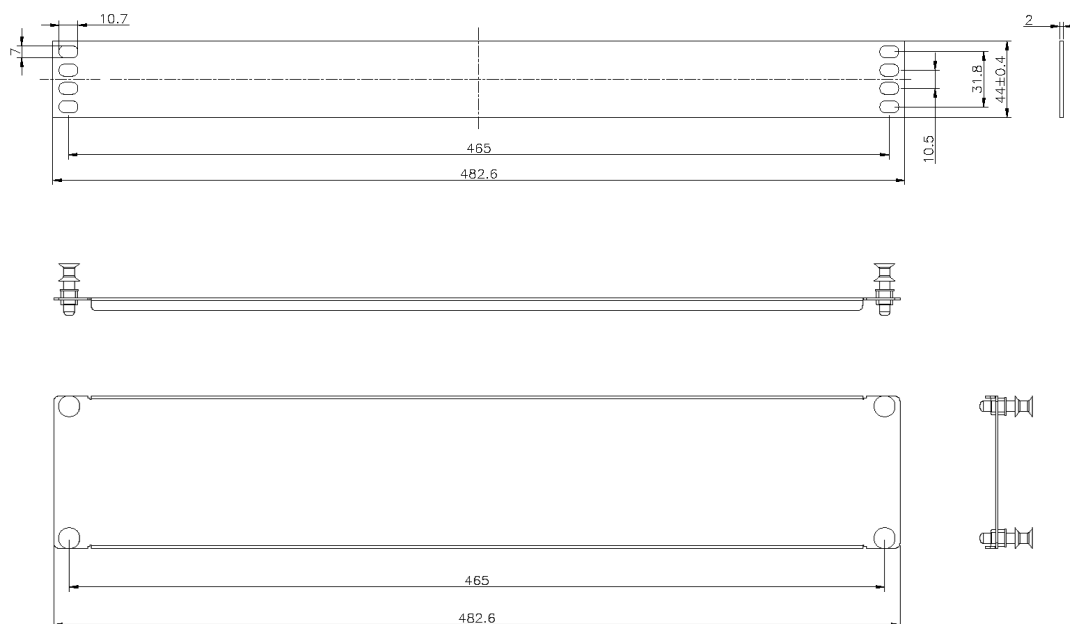

✕ Fixation de profils de 19pouces standard

✕ Disponibles en versions 1U, 2U et 3U

✕ En acier

✕ Garantie système de 25ans

Présentation du produit

Une gamme de plaques obturatrices en acier de 19 po adaptées à tous les cadres et baies de 19 po qui utilisent des profils avec des trous d'écrous cage carrés.

Améliore les caractéristiques de ventilation de la baie. La fixation est simple et ne requiert aucun outil. Les fixations sont des rivets en plastique qui s'installent dans les trous carrés et qui peuvent être réutilisés et déplacés de nombreuses fois.

Caractéristiques du produit

Élément	Valeur
modèle	couvercle
largeur	19"
hauteur	2U
matériau	métal
couleur	noir

Dessins de produits

Informations concernant les références produits

Référence du produit	Description
100-591	Panneaux vierges Enfichables-19" 1U, 2U & 3U
100-592	Panneaux vierges Enfichables-19" 1U, 2U & 3U
100-593	Panneaux vierges Enfichables-19" 1U, 2U & 3U
100-598	Plaque D'Obturation 1U Noir
100-602	Plaque D'Obturation 2U Noir
100-606	Plaque D'Obturation 3U Noir