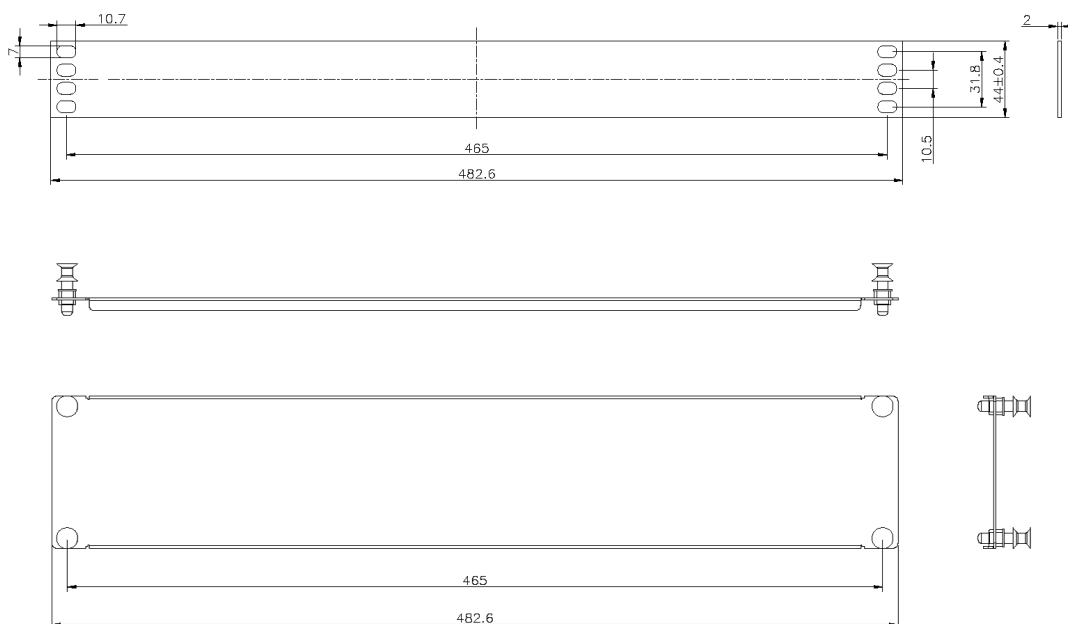

✕ Fixation de profils de 19pouces standard

✕ Disponibles en versions 1U, 2U et 3U

✕ En acier

✕ Garantie système de 25ans

Présentation du produit

Une gamme de plaques obturatrices en acier de 19 po adaptées à tous les cadres et baies de 19 po qui utilisent des profils avec des trous d'écrous cage carrés.

Améliore les caractéristiques de ventilation de la baie. La fixation est simple et ne requiert aucun outil. Les fixations sont des rivets en plastique qui s'installent dans les trous carrés et qui peuvent être réutilisés et déplacés de nombreuses fois.

Caractéristiques du produit

| Élément | Valeur |
|----------|-----------|
| modèle | couvercle |
| largeur | 19" |
| hauteur | 3U |
| matériau | métal |
| couleur | noir |

Dessins de produits

Informations concernant les références produits

| Référence du produit | Description |
|----------------------|--|
| 100-591 | Panneaux vierges Enfichables-19" 1U, 2U & 3U |
| 100-592 | Panneaux vierges Enfichables-19" 1U, 2U & 3U |
| 100-593 | Panneaux vierges Enfichables-19" 1U, 2U & 3U |
| 100-598 | Plaque D'Obturation 1U Noir |
| 100-602 | Plaque D'Obturation 2U Noir |
| 100-606 | Plaque D'Obturation 3U Noir |