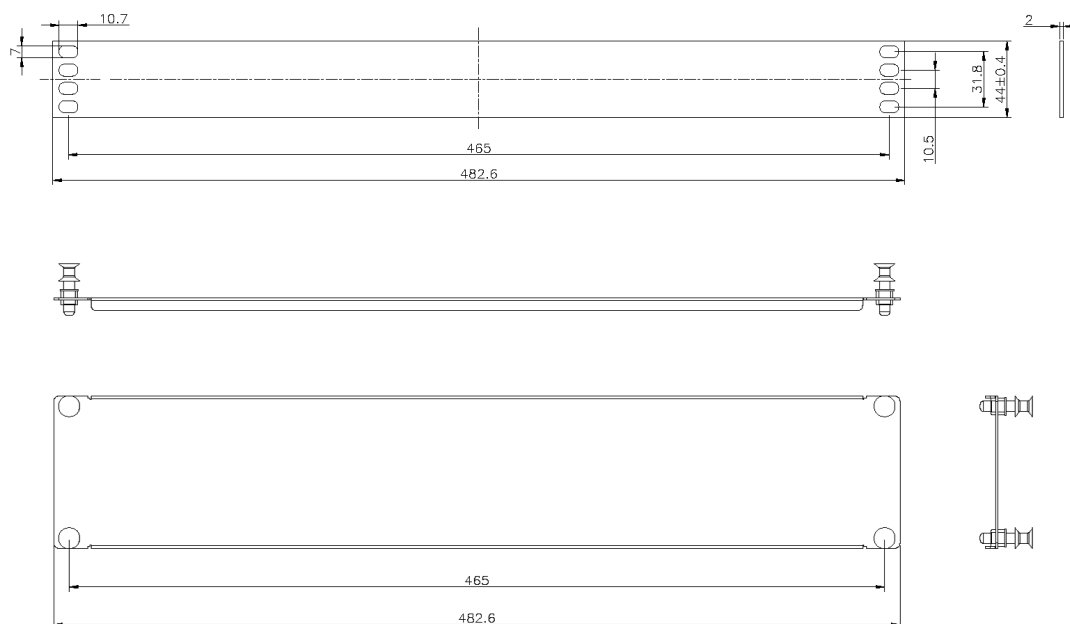

✕ Fixation de profils de 19pouces standard

✕ Disponibles en versions 1U, 2U et 3U

✕ En acier

✕ Garantie système de 25ans

Présentation du produit

Une gamme de plaques obturatrices en acier de 19 po adaptées à tous les cadres et baies de 19 po qui utilisent des profils avec des trous d'écrous cage carrés.

Améliore les caractéristiques de ventilation de la baie. La fixation est simple et ne requiert aucun outil. Les fixations sont des rivets en plastique qui s'installent dans les trous carrés et qui peuvent être réutilisés et déplacés de nombreuses fois.

Caractéristiques du produit

Élément	Valeur
modèle	couvercle
largeur	19"
hauteur	3U
matériau	métal
couleur	noir

Dessins de produits

Informations concernant les références produits

Référence du produit	Description
100-591	Panneaux vierges Enfichables-19" 1U, 2U & 3U
100-592	Panneaux vierges Enfichables-19" 1U, 2U & 3U
100-593	Panneaux vierges Enfichables-19" 1U, 2U & 3U
100-598	Plaque D'Obturation 1U Noir
100-602	Plaque D'Obturation 2U Noir
100-606	Plaque D'Obturation 3U Noir