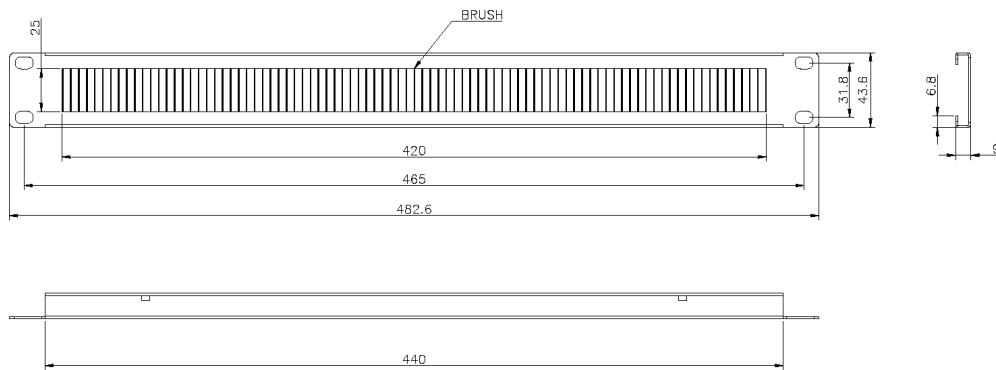

Le panneau Excel 1U de type à fente avec brosse de séparation horizontale crée un passage pour les câbles et une protection contre la poussière. L'efficacité de la circulation de l'air des baies et armoires peut être considérablement améliorée en l'installant là où vous en avez besoin.

Caractéristiques du produit

Élément	Valeur
modèle	Double brush strip-middle split black
matériau	métal
montage 482,6 mm (19 pouces)	oui
nombre d'unités en hauteur (HE)	1

Dessins de produits (100-595)

Dessins de produits (100-599)

Informations concernant les références produits

Référence du produit	Description
100-595	Joint Brosse Double Excel 1U Séparation Centrale Noir
100-599	10 x 19" Bandes de Pinceau
100-610	Plaque à Fente 1U Noir