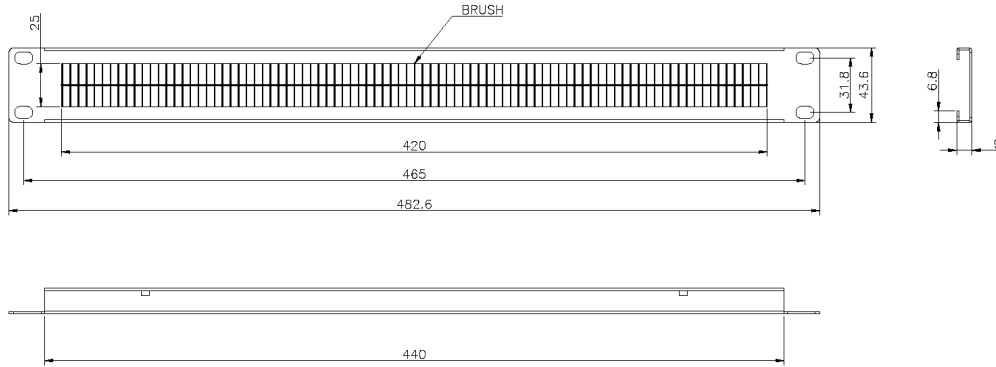

Joint Brosse Double Excel 1U Séparation Centrale Noir

Référence du produit: 100-595

excel
without compromise.

✕ Brosses de séparation de haut en bas

✕ Brosses de séparation haut et bas 50/50

✕ Améliore l'apparence

✕ Garantie système de 25 ans

Présentation du produit

Pour améliorer l'apparence de l'armoire, des plaques obturatrices peuvent être installées pour couvrir l'espace inutilisé. Des panneaux à fente permettent d'acheminer les cordons cuivre vers et depuis l'arrière de l'armoire.

Le panneau Excel 1U de type à fente avec brosse de séparation horizontale crée un passage pour les câbles et une protection contre la poussière. L'efficacité de la circulation de l'air des baies et armoires peut être considérablement améliorée en l'installant là où vous en avez besoin.

Caractéristiques du produit

Élément	Valeur
modèle	Double brush strip-middle split black
matériau	métal
montage 482,6 mm (19 pouces)	oui
nombre d'unités en hauteur (HE)	1

Dessins de produits (100-595)

Dessins de produits (100-599)