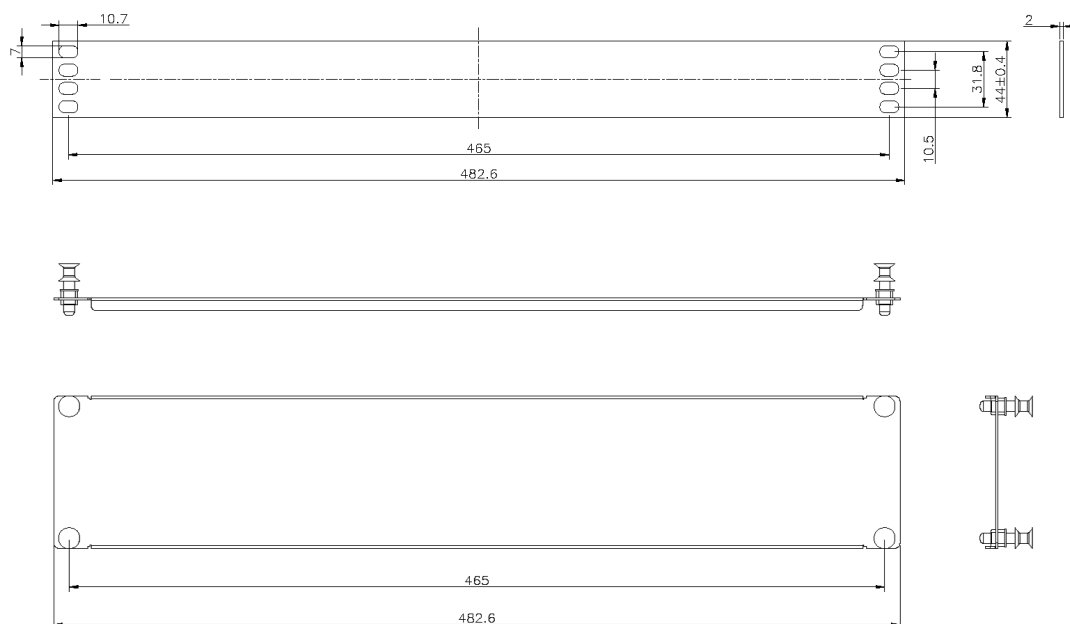

Plaque D'Obturation 1U Noir

Référence du produit: 100-598

excel
without compromise.

✕ Fixation de profils de 19pouces standard

✕ Disponibles en versions 1U, 2U et 3U

✕ En acier

Présentation du produit

Une gamme de plaques obturatrices en acier de 19 po adaptées à tous les cadres et baies de 19 po qui utilisent des profils avec des trous d'écrous cage carrés.

Améliore les caractéristiques de ventilation de la baie. Disponible en stock en dimensions 1U, 2U et 3U.

La fixation est simple et effectuée à l'aide d'écrous cages standard.

Caractéristiques du produit

Élément	Valeur
modèle	couvercle
largeur	19"
hauteur	1U
matériau	métal
couleur	noir

Dessins de produits

Informations concernant les références produits

Référence du produit	Description
100-591	Panneaux vierges Enfichables-19" 1U, 2U & 3U
100-592	Panneaux vierges Enfichables-19" 1U, 2U & 3U
100-593	Panneaux vierges Enfichables-19" 1U, 2U & 3U
100-598	Plaque D'Obturation 1U Noir
100-602	Plaque D'Obturation 2U Noir
100-606	Plaque D'Obturation 3U Noir