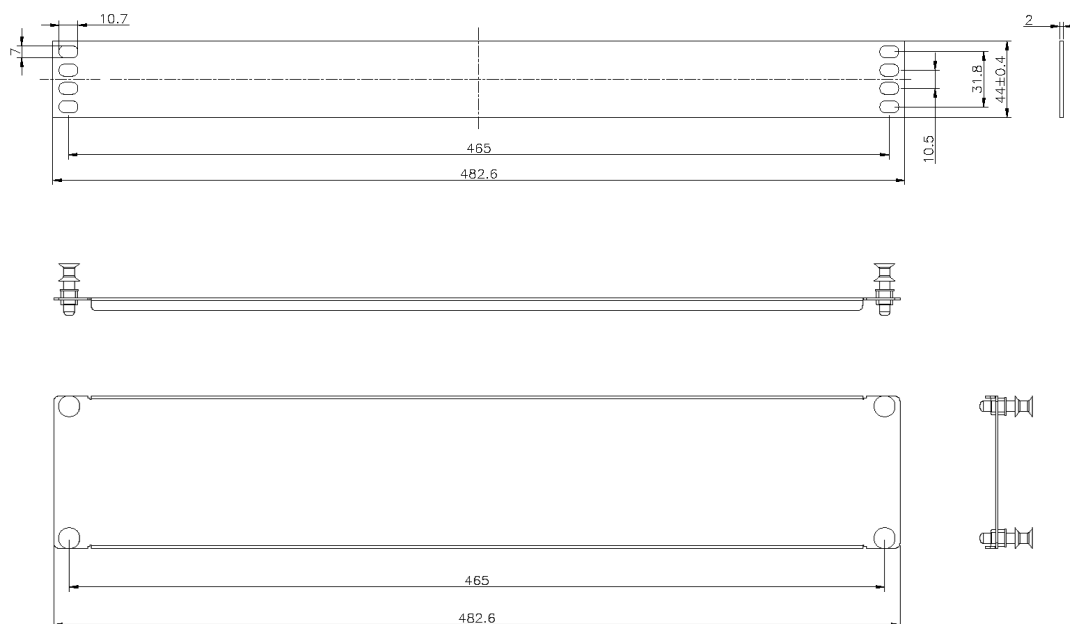

Dessins de produits

Informations concernant les références produits

Référence du produit	Description
100-591	Panneaux vierges Enfichables-19" 1U, 2U & 3U
100-592	Panneaux vierges Enfichables-19" 1U, 2U & 3U
100-593	Panneaux vierges Enfichables-19" 1U, 2U & 3U
100-598	Plaque D'Obturation 1U Noir
100-602	Plaque D'Obturation 2U Noir
100-606	Plaque D'Obturation 3U Noir