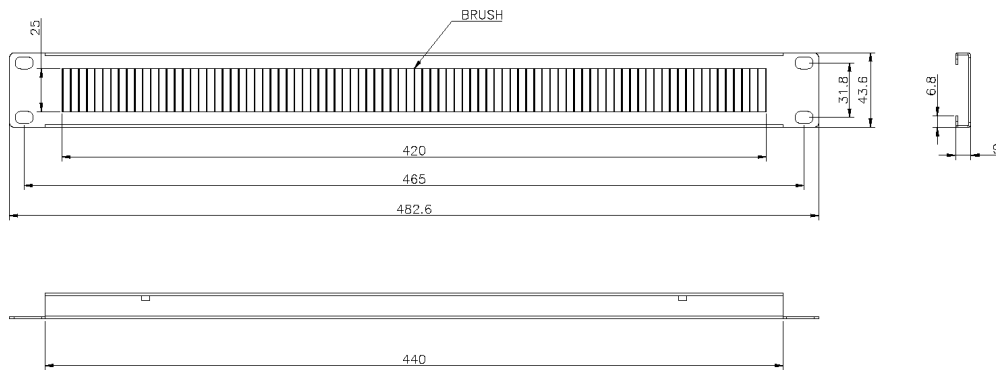

## Présentation du produit

Pour améliorer l'apparence de l'armoire, des plaques obturatrices peuvent être installées pour couvrir l'espace inutilisé. Des panneaux à fente permettent d'acheminer les cordons cuivre vers et depuis l'arrière de l'armoire.

Le panneau Excel 1U avec brosse de séparation horizontale crée un passage pour les câbles et une protection contre la poussière. L'efficacité de la circulation de l'air des baies et armoires peut être considérablement améliorée en l'installant là où vous en avez besoin.

## Caractéristiques du produit

Élément	Valeur
modèle	Brush Strip
matériau	métal
montage 482,6 mm (19 pouces)	oui
nombre d'unités en hauteur (HE)	1

**Dessins de produits (100-595)**

**Dessins de produits (100-599)**

**Dessins de produits (100-610)**