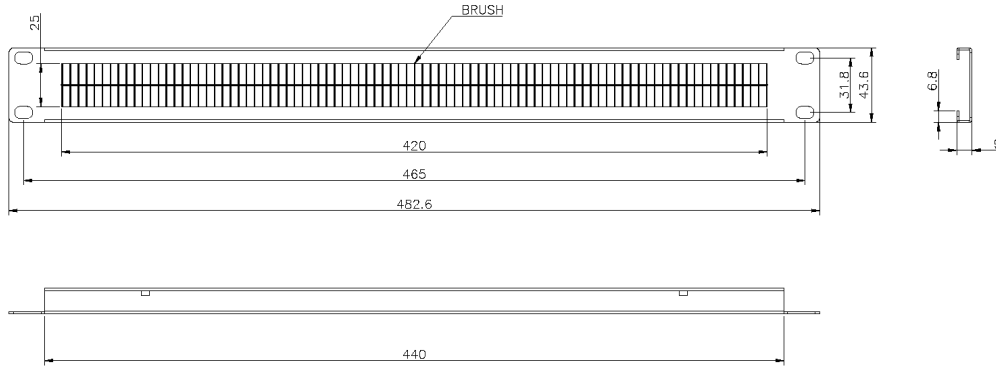

Dessins de produits (100-595)