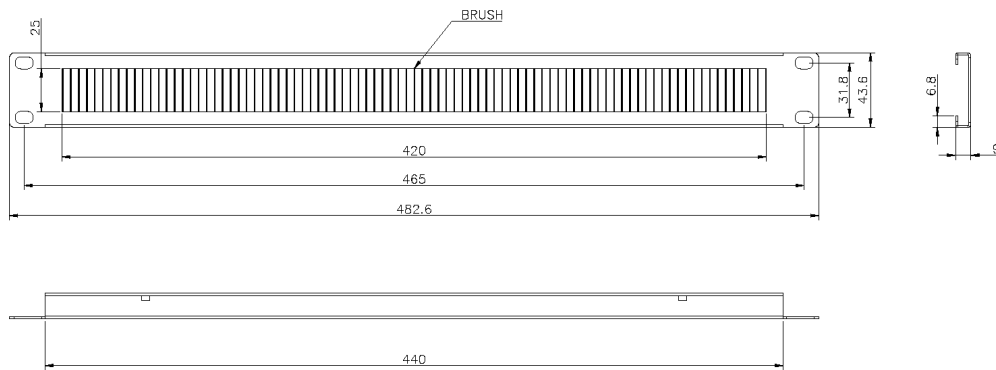

Dessins de produits (100-599)