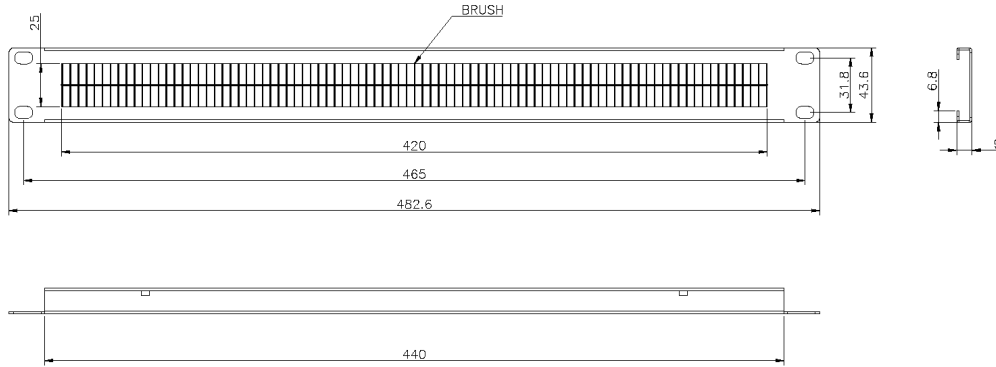

## Présentation du produit

Pour améliorer l'apparence de l'armoire, des plaques obturatrices peuvent être installées pour couvrir l'espace inutilisé. Des panneaux à fente permettent d'acheminer les cordons cuivre vers et depuis l'arrière de l'armoire.

Le panneau Excel 1U avec brosse de séparation horizontale crée un passage pour les câbles et une protection contre la poussière. L'efficacité de la circulation de l'air des baies et armoires peut être considérablement améliorée en l'installant là où vous en avez besoin.

## Caractéristiques du produit

Élément	Valeur
modèle	Brush Strip
matériau	métal
montage 482,6 mm (19 pouces)	oui
nombre d'unités en hauteur (HE)	1

**Dessins de produits (100-595)**

**Dessins de produits (100-599)**

## Informations concernant les références produits

Référence du produit	Description
100-595	Joint Brosse Double Excel 1U Séparation Centrale Noir
100-599	10 x 19" Bandes de Pinceau
100-610	Plaque à Fente 1U Noir