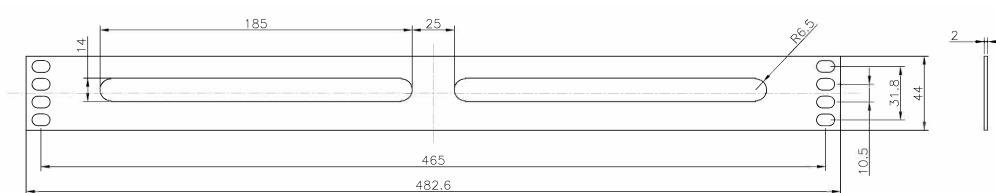

## Caractéristiques du produit

Élément	Valeur
modèle	Brush Strip
matériau	métal
montage 482,6 mm (19 pouces)	oui
nombre d'unités en hauteur (HE)	1

**Dessins de produits (100-595)**

**Dessins de produits (100-599)**

**Dessins de produits (100-610)**

## Informations concernant les références produits

Référence du produit	Description
100-595	Joint Brosse Double Excel 1U Séparation Centrale Noir
100-599	10 x 19" Bandes de Pinceau
100-610	Plaque à Fente 1U Noir