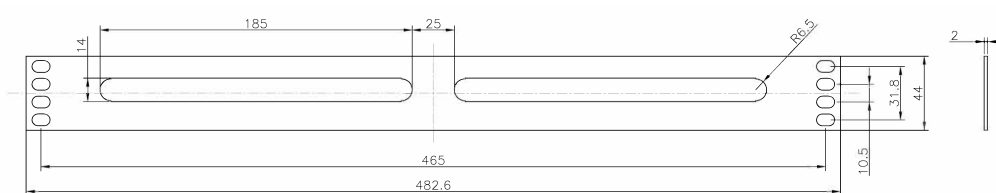

Dessins de produits (100-610)