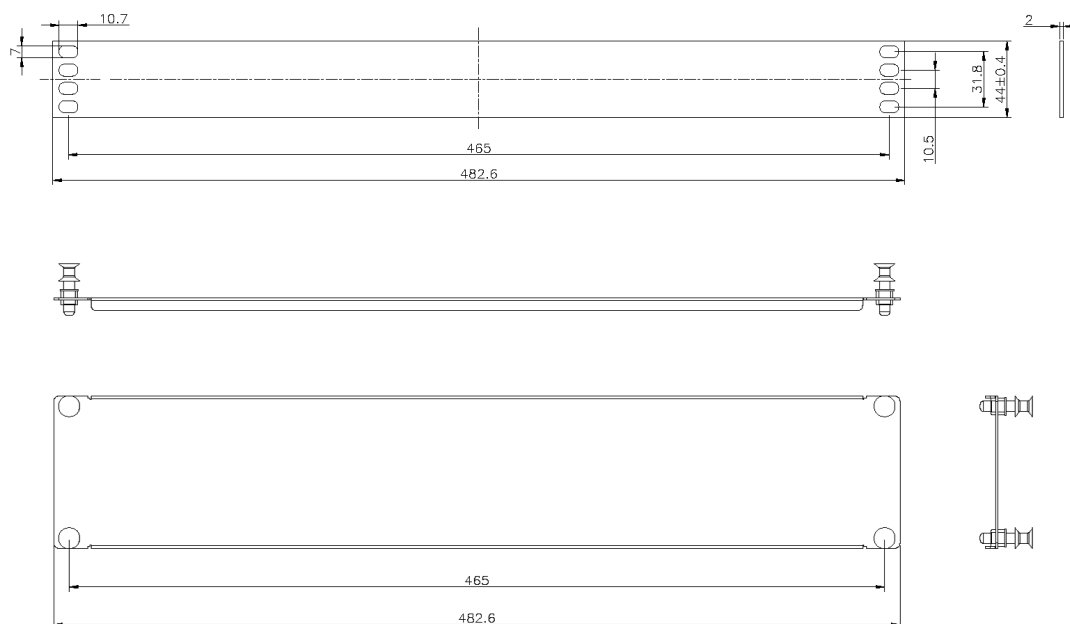

Plaque D'Obturation 2U Noir

Référence du produit: 100-602

excel
without compromise.

✕ Fixation de profils de 19pouces standard

✕ Disponibles en versions 1U, 2U et 3U

✕ En acier

Présentation du produit

Une gamme de plaques obturatrices en acier de 19 po adaptées à tous les cadres et baies de 19 po qui utilisent des profils avec des trous d'écrous cage carrés.

Améliore les caractéristiques de ventilation de la baie. Disponible en stock en dimensions 1U, 2U et 3U.

La fixation est simple et effectuée à l'aide d'écrous cages standard.

Caractéristiques du produit

Élément	Valeur
modèle	couvercle
largeur	19"
hauteur	2U
matériau	métal
couleur	noir

Dessins de produits

Informations concernant les références produits

Référence du produit	Description
100-591	Panneaux vierges Enfichables-19" 1U, 2U & 3U
100-592	Panneaux vierges Enfichables-19" 1U, 2U & 3U
100-593	Panneaux vierges Enfichables-19" 1U, 2U & 3U
100-598	Plaque D'Obturation 1U Noir
100-602	Plaque D'Obturation 2U Noir
100-606	Plaque D'Obturation 3U Noir