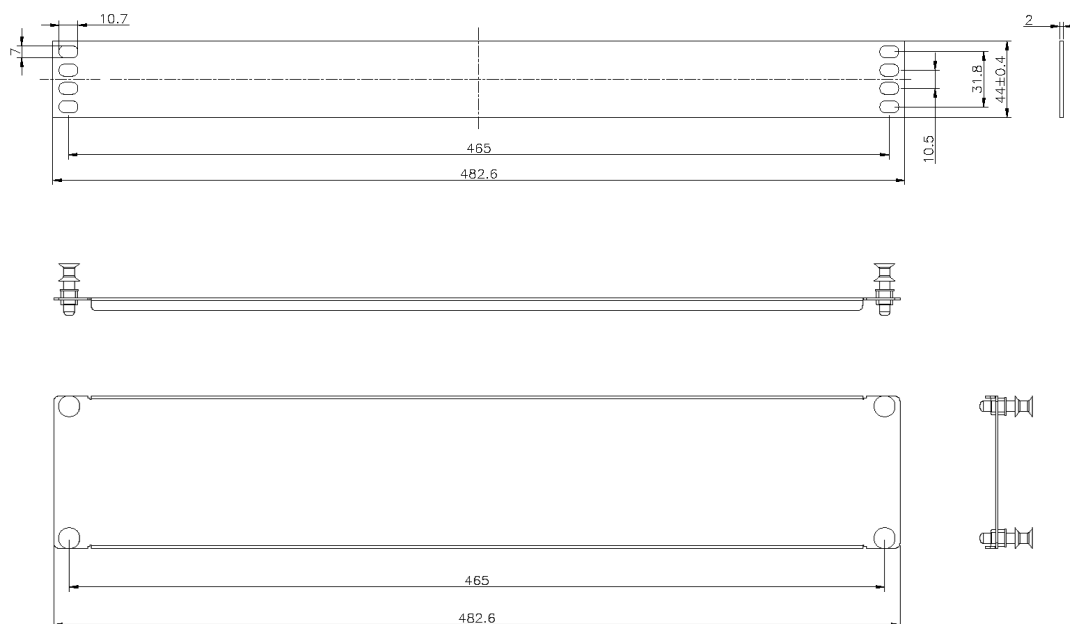

Plaque D'Obturation 3U Noir

Référence du produit: 100-606

excel
without compromise.

✕ Fixation de profils de 19pouces standard

✕ Disponibles en versions 1U, 2U et 3U

✕ En acier

Présentation du produit

Une gamme de plaques obturatrices en acier de 19 po adaptées à tous les cadres et baies de 19 po qui utilisent des profils avec des trous d'écrous cage carrés.

Améliore les caractéristiques de ventilation de la baie. Disponible en stock en dimensions 1U, 2U et 3U.

La fixation est simple et effectuée à l'aide d'écrous cages standard.

Caractéristiques du produit

Élément	Valeur
modèle	couvercle
largeur	19"
hauteur	3U
matériau	métal
couleur	noir

Dessins de produits

Informations concernant les références produits

Référence du produit	Description
100-591	Panneaux vierges Enfichables-19" 1U, 2U & 3U
100-592	Panneaux vierges Enfichables-19" 1U, 2U & 3U
100-593	Panneaux vierges Enfichables-19" 1U, 2U & 3U
100-598	Plaque D'Obturation 1U Noir
100-602	Plaque D'Obturation 2U Noir
100-606	Plaque D'Obturation 3U Noir