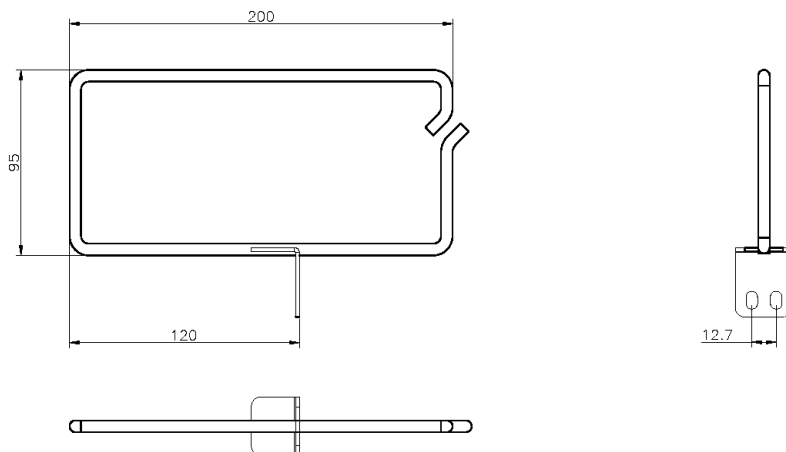

Référence du produit: 100-607

✕ Grande taille permettant de s'adapter à toutes sortes de câbles (95mmx200mm).

✕ S'adaptent à la gamme de baies Environ d'Excel

✕ Fixation sur les montants de 19pouces

✕ Entièrement en acier

✕ Plaqué nickel

✕ Fixations incluses

Présentation du produit

Les anneaux de gestion de câbles / cordons cuivre Environ sont conçus pour une fixation simple sur les montants 19 pouces de la gamme de baies Environ (et d'autres). Grande taille permettant de s'adapter à toutes sortes de câbles et cordons cuivre. Différentes options de montage pour une bonne adaptation aux configurations de baie, fixations incluses.

Caractéristiques du produit

Élément	Valeur
modèle	Chrome Metal Ring
matériau	métal

Dessin de produit

Normes applicables

Norme applicable	Détails
RoHS-II/-III (2011/65/EU & 2015/863): 2023	Our products, demonstrate full adherence to the regulatory stipulations of the EU Directive 2011/65/EU (RoHS-II) and its corresponding delegated directive 2015/863 (RoHS-III).
WFD: 2023	Compliant to Waste Framework Directive
SCIP: 2023	Compliant - Does Not Contain Substances of Concern In articles as such or in complex objects (Products)
POPs (EU) No 2019/1021	EU Regulation for the restriction of Persistent Organic Pollutants.

Informations concernant les références produits

Référence du produit	Description
100-607	Environ câble / Patch plomb Anneau de gestion

Excel est une solution d'infrastructure globale aux performances internationales de premier plan - conception, fabrication, support et livraison - sans compromis.