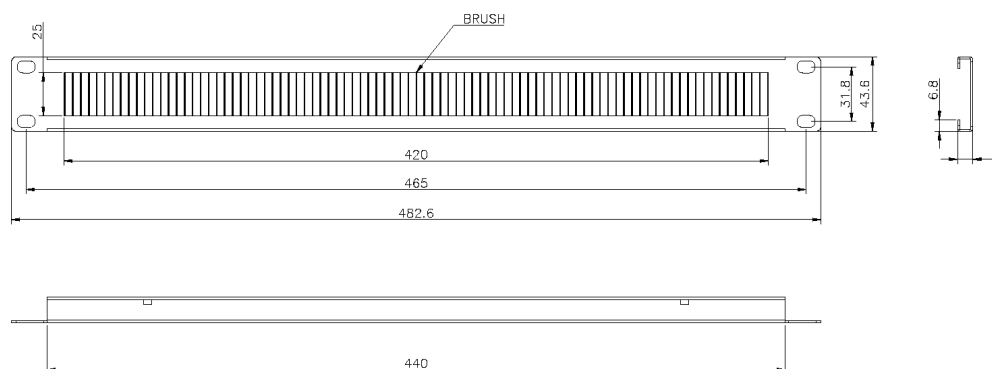

## Présentation du produit

Pour améliorer l'apparence de l'armoire, des plaques obturatrices peuvent être installées pour couvrir l'espace inutilisé. Des panneaux à fente permettent d'acheminer les cordons cuivre vers et depuis l'arrière de l'armoire.

Les panneaux à fente Excel permettent de faire passer les cordons cuivre vers et depuis l'arrière de l'armoire.

## Caractéristiques du produit

Élément	Valeur
matériau	métal
montage 482,6 mm (19 pouces)	oui
nombre d'unités en hauteur (HE)	1

Dessins de produits (100-595)

Dessins de produits (100-599)

Dessins de produits (100-610)

## Informations concernant les références produits

Référence du produit	Description
100-595	Joint Brosse Double Excel 1U Séparation Centrale Noir
100-599	10 x 19" Bandes de Pinceau
100-610	Plaque à Fente 1U Noir