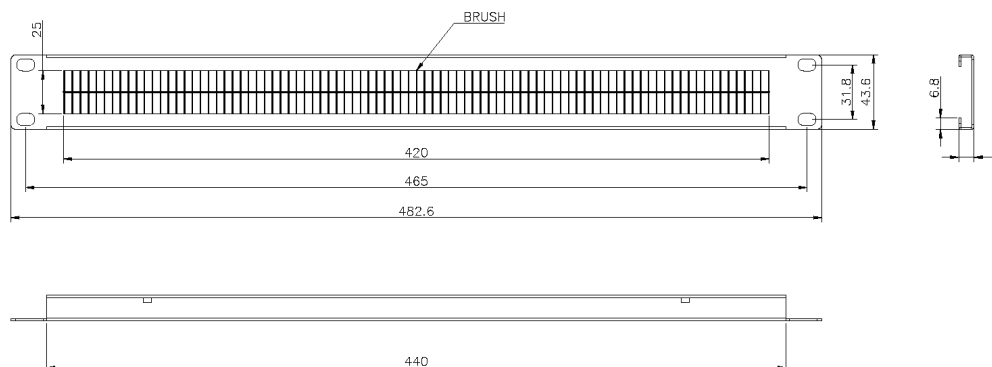

✕ Améliore l'apparence de l'armoire

✕ Panneau divisé

✕ Ouvertures de 2 x185mm

✕ Garantie système de 25 ans

## Présentation du produit

Pour améliorer l'apparence de l'armoire, des plaques obturatrices peuvent être installées pour couvrir l'espace inutilisé. Des panneaux à fente permettent d'acheminer les cordons cuivre vers et depuis l'arrière de l'armoire.

Les panneaux à fente Excel permettent de faire passer les cordons cuivre vers et depuis l'arrière de l'armoire.

## Caractéristiques du produit

Élément	Valeur
matériau	métal
montage 482,6 mm (19 pouces)	oui
nombre d'unités en hauteur (HE)	1

Dessins de produits (100-595)

Dessins de produits (100-599)

Dessins de produits (100-610)