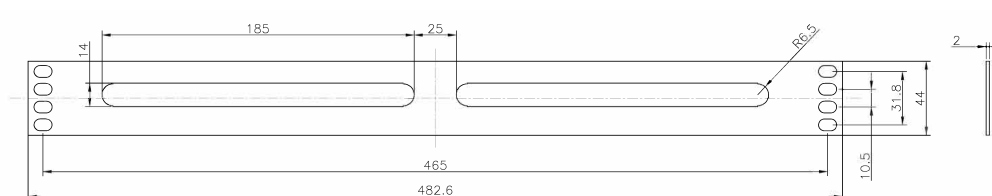

## Caractéristiques du produit

Élément	Valeur
matériau	métal
montage 482,6 mm (19 pouces)	oui
nombre d'unités en hauteur (HE)	1

Dessins de produits (100-595)

Dessins de produits (100-599)

Dessins de produits (100-610)

## Informations concernant les références produits

Référence du produit	Description
100-595	Joint Brosse Double Excel 1U Séparation Centrale Noir
100-599	10 x 19" Bandes de Pinceau
100-610	Plaque à Fente 1U Noir