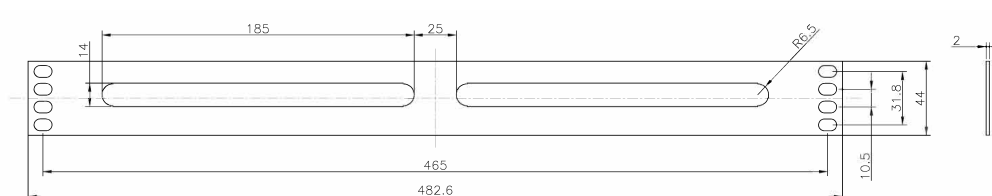

## Caractéristiques du produit

Élément	Valeur
matériau	métal
montage 482,6 mm (19 pouces)	oui
nombre d'unités en hauteur (HE)	1

**Dessins de produits (100-595)**

**Dessins de produits (100-599)**

**Dessins de produits (100-610)**

## Informations concernant les références produits

Référence du produit	Description
100-595	Joint Brosse Double Excel 1U Séparation Centrale Noir
100-599	10 x 19" Bandes de Pinceau
100-610	Plaque à Fente 1U Noir