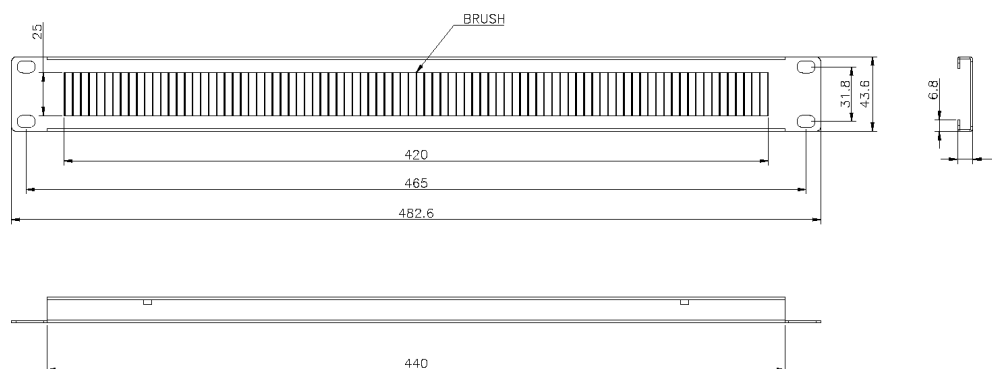

## Présentation du produit

Pour améliorer l'apparence de l'armoire, des plaques obturatrices peuvent être installées pour couvrir l'espace inutilisé. Des panneaux à fente permettent d'acheminer les cordons cuivre vers et depuis l'arrière de l'armoire.

Les panneaux à fente Excel permettent de faire passer les cordons cuivre vers et depuis l'arrière de l'armoire.

## Caractéristiques du produit

Élément	Valeur
matériau	métal
montage 482,6 mm (19 pouces)	oui
nombre d'unités en hauteur (HE)	1

**Dessins de produits (100-595)**

**Dessins de produits (100-599)**

**Dessins de produits (100-610)**

## Informations concernant les références produits

Référence du produit	Description
100-595	Joint Brosse Double Excel 1U Séparation Centrale Noir
100-599	10 x 19" Bandes de Pinceau
100-610	Plaque à Fente 1U Noir