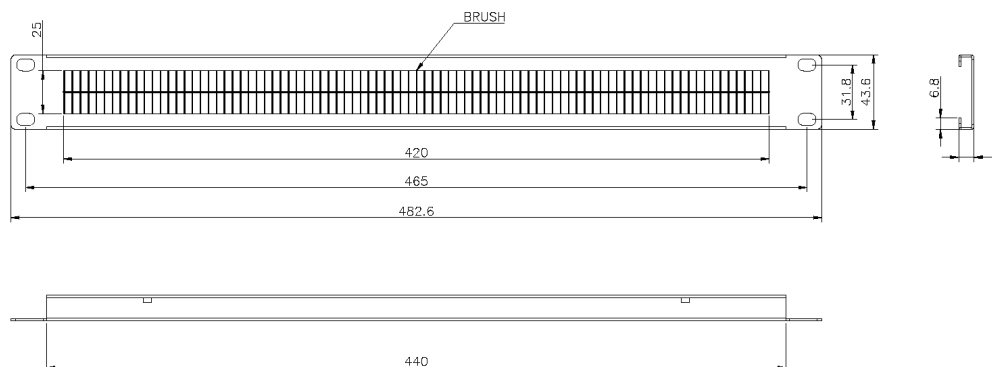

✕ Améliore l'apparence de l'armoire

✕ Panneau divisé

✕ Ouvertures de 2 x185mm

✕ Garantie système de 25 ans

## Présentation du produit

Pour améliorer l'apparence de l'armoire, des plaques obturatrices peuvent être installées pour couvrir l'espace inutilisé. Des panneaux à fente permettent d'acheminer les cordons cuivre vers et depuis l'arrière de l'armoire.

Les panneaux à fente Excel permettent de faire passer les cordons cuivre vers et depuis l'arrière de l'armoire.

## Caractéristiques du produit

Élément	Valeur
matériau	métal
montage 482,6 mm (19 pouces)	oui
nombre d'unités en hauteur (HE)	1

**Dessins de produits (100-595)**

**Dessins de produits (100-599)**

**Dessins de produits (100-610)**