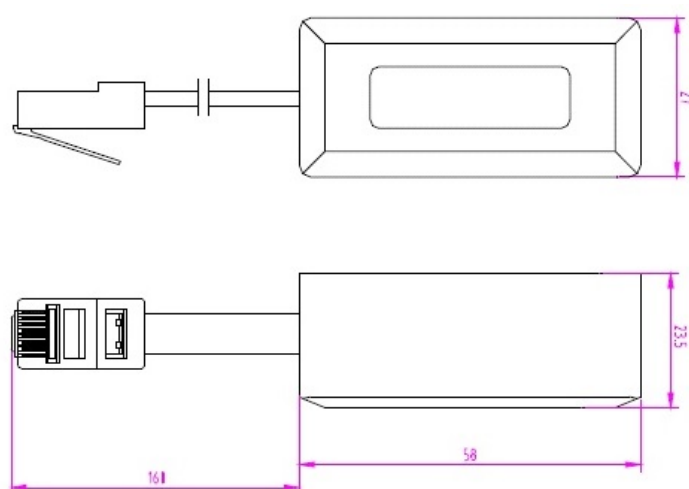

Enchufe RJ45 con cola de 6" - Toma LJU, Adaptador secundario

Número de referencia: 100-624

excel
without compromise.

Temperatura de almacenamiento	-20 °C a +65 °C
Temperatura de funcionamiento	-20 °C a +70 °C
Humedad relativa	<90% (a 20 °C)
Presión atmosférica	70 kPa a 106 kPa

Dibujo del producto

Estándares aplicables

Norma aplicable	Detalles
RoHS-II/-III (2011/65/EU & 2015/863): 2023	Our products, demonstrate full adherence to the regulatory stipulations of the EU Directive 2011/65/EU (RoHS-II) and its corresponding delegated directive 2015/863 (RoHS-III).
WFD: 2023	Compliant to Waste Framework Directive
SCIP: 2023	Compliant - Does Not Contain Substances of Concern In articles as such or in complex objects (Products)
POPs (EU) No 2019/1021	EU Regulation for the restriction of Persistent Organic Pollutants.