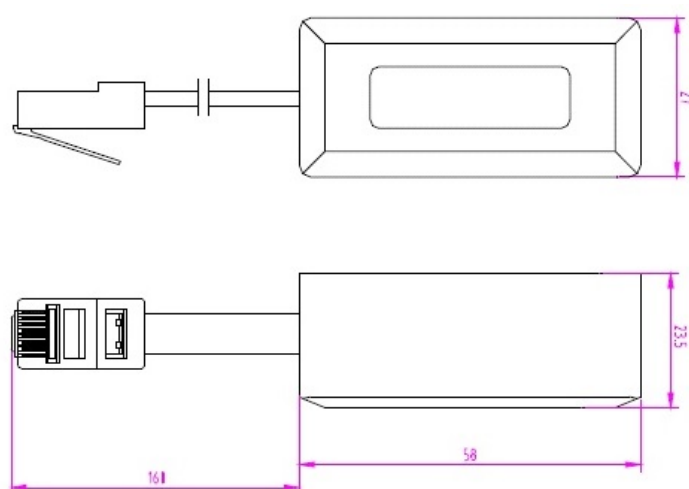

Excel RJ45 6" Cavo adattatore a presa LJU (adattatore secondario)

Codice articolo: 100-624

excel
without compromise.

Temperatura di stoccaggio	-20 °C to +65 °C
Temperatura di funzionamento	-20 °C to +70 °C
Umidità relativa	<90% (a 20 °C)
Pressione atmosferica	70 kPa a 106 kPa

Disegno prodotto

Standard

Standard applicabile	Dettagli
RoHS-II/-III (2011/65/EU & 2015/863): 2023	Our products, demonstrate full adherence to the regulatory stipulations of the EU Directive 2011/65/EU (RoHS-II) and its corresponding delegated directive 2015/863 (RoHS-III).
WFD: 2023	Compliant to Waste Framework Directive
SCIP: 2023	Compliant - Does Not Contain Substances of Concern In articles as such or in complex objects (Products)
POPs (EU) No 2019/1021	EU Regulation for the restriction of Persistent Organic Pollutants.