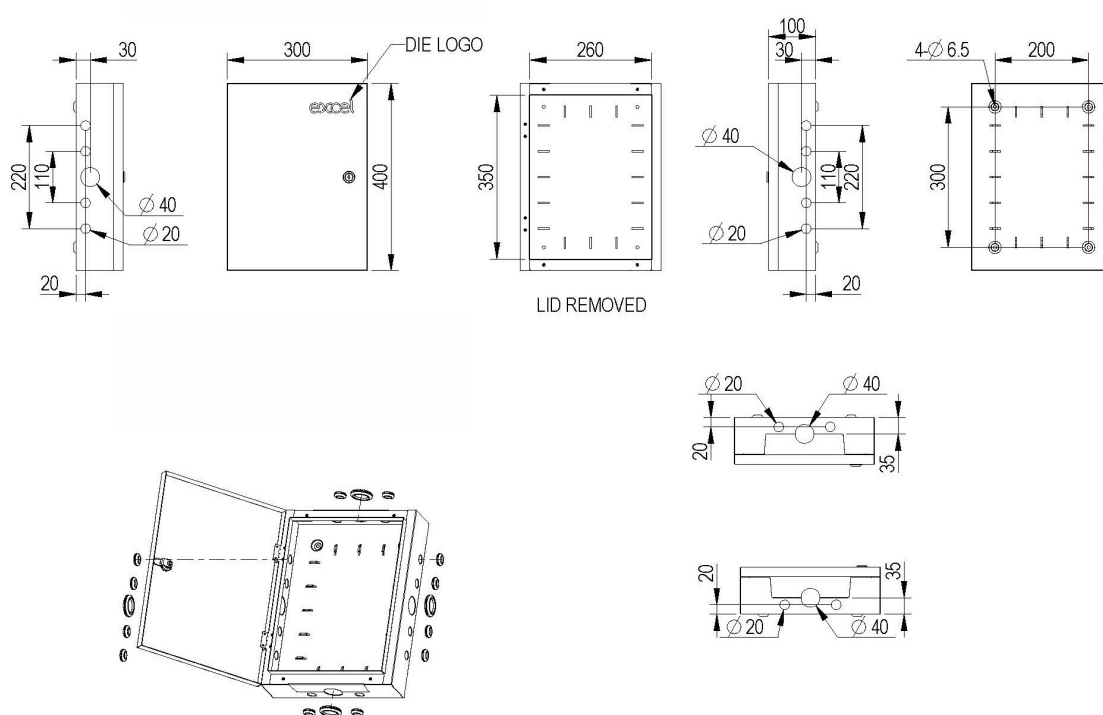

Especificaciones suplementarias

Características	Valores
Puntos de entrada de prensaestopas de 40 mm	4
Puntos de entrada de prensaestopas de 20 mm	12
Temperatura de funcionamiento	-40 a +80 °C
Material	Acero laminado en frío
Espesor del material	1.2 mm

Dibujo del producto

Accesorios incluidos

Accesorios	Cantidad
Atadura de cables de nylon	16