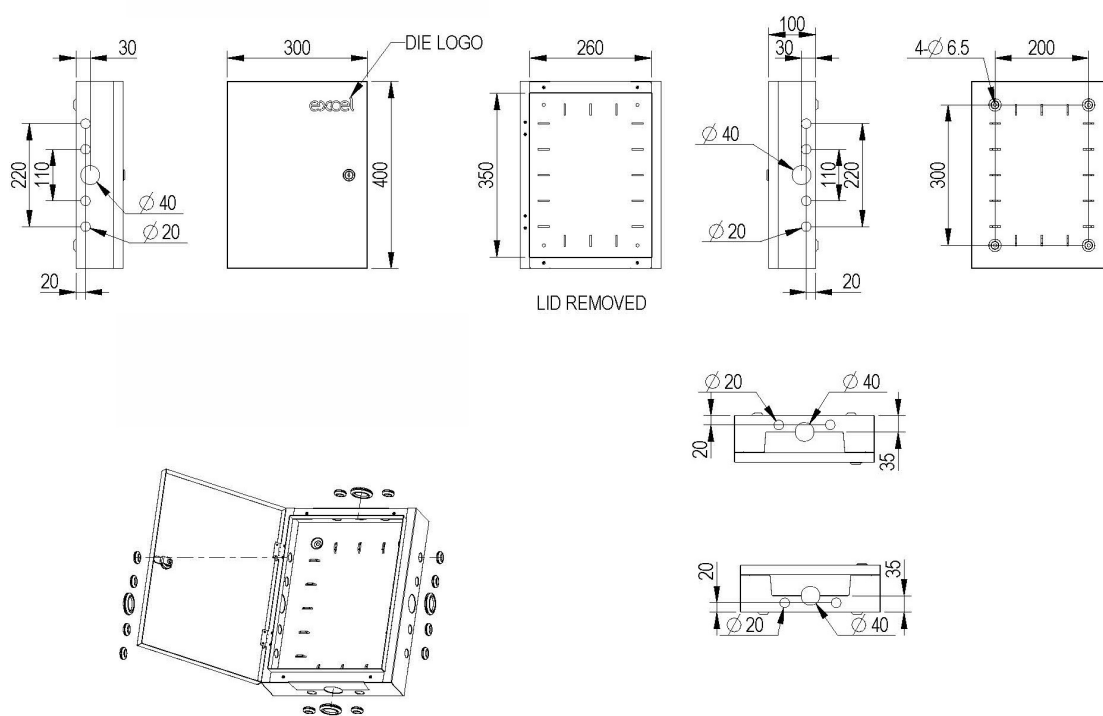

Especificaciones suplementarias

Características	Valores
Puntos de entrada de prensaestopas de 40 mm	4
Puntos de entrada de prensaestopas de 20 mm	12
Temperatura de funcionamiento	-40 a +80 °C
Material	Acero laminado en frío
Espesor del material	1.2 mm

Dibujo del producto

Accesorios incluidos

Accesorios	Cantidad
Atadura de cables de nylon	16