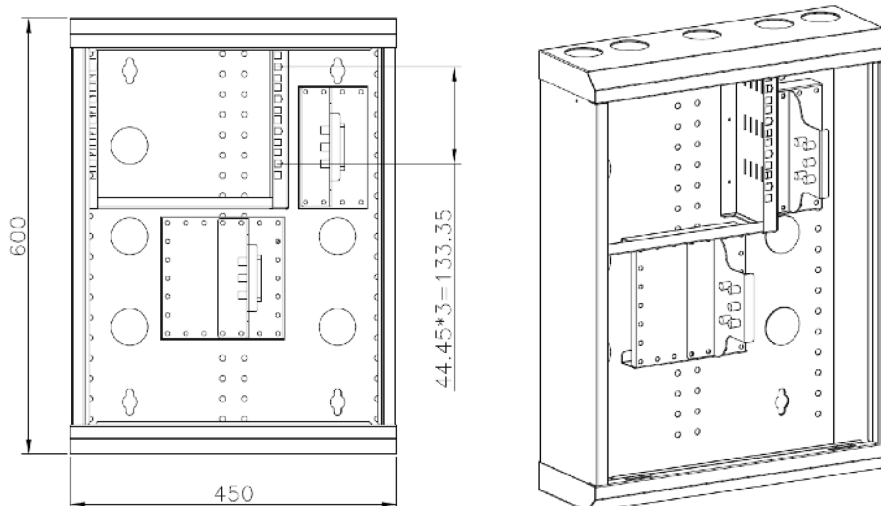

Armoire microentreprise Excel résidentielle - Gris/Blanc

Référence du produit: 100-655

excel
without compromise.

numéro RAL

9002

Spécifications supplémentaires

Caractéristiques	Valeurs
Matériau	Acier laminé à froid SPCC
Profilés de montage 10 pouces	2,0 mm d'épaisseur
Panneaux latéraux	1 mm d'épaisseur
Verrouillage porte avant	Serrure à clé unique

Dessin de produit

Normes applicables

Norme applicable	Détails
RoHS-II/-III (2011/65/EU & 2015/863): 2023	Our products, demonstrate full adherence to the regulatory stipulations of the EU Directive 2011/65/EU (RoHS-II) and its corresponding delegated directive 2015/863 (RoHS-III).
WFD: 2023	Compliant to Waste Framework Directive
SCIP: 2023	Compliant - Does Not Contain Substances of Concern In articles as such or in complex objects (Products)
POPs (EU) No 2019/1021	EU Regulation for the restriction of Persistent Organic Pollutants.