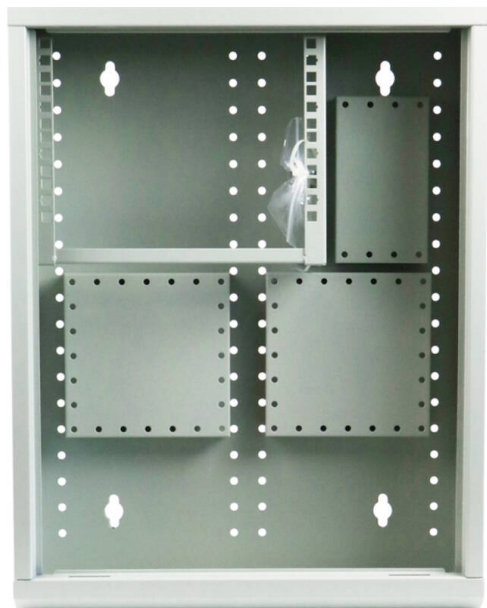

Armoire microentreprise Excel résidentielle - Gris/Blanc

Référence du produit: 100-655

excel
without compromise.

✕ Panneau avant verrouillable

✕ Option de couleur

✕ Panneau à déclenchement automatique

✕ Design compact

Présentation du produit

L'armoire résidentielle et microentreprise Excel a été conçue et fabriquée pour accueillir l'unité centrale d'un système de solutions domotiques moderne et réunit en un lieu le système de câblage principal et les équipements actifs d'un réseau résidentiel/domestique.

Caractéristiques du produit

Élément	Valeur
niveau de montage	frontal
modèle	Residential
finition de la barre profilée	en forme de L
nombre de portes	1
largeur	450 mm
hauteur	600 mm
profondeur	150 mm
dimension (modulaire)	254 mm (10 pouces)
avec tôle de toit	oui
avec porte frontale	oui
avec parois latérales	oui
matériau	acier
finition de la surface	revêtement par poudre
couleur	gris

Armoire microentreprise Excel résidentielle - Gris/Blanc

Référence du produit: 100-655

excel
without compromise.

numéro RAL

9002

Spécifications supplémentaires

Caractéristiques	Valeurs
Matériau	Acier laminé à froid SPCC
Profilés de montage 10 pouces	2,0 mm d'épaisseur
Panneaux latéraux	1 mm d'épaisseur
Verrouillage porte avant	Serrure à clé unique