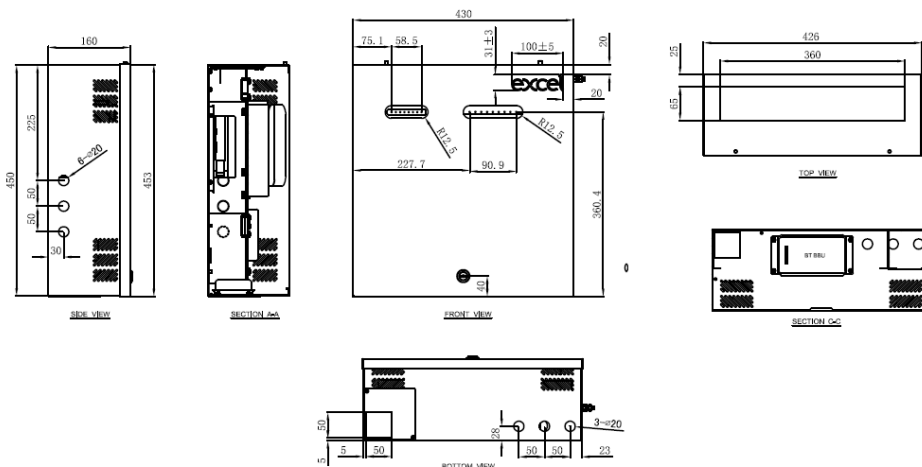

## Spécifications supplémentaires

Caractéristiques	Valeurs
Entrée /sortie de câble supérieure	Joint brosse
Orifices d'entrée de câble inférieurs	3 x 20 mm
Orifice carré d'entrée inférieur	50 mm x 50 mm
Entrée de câble côté gauche/droit	3 x 20 mm
Indice IP	IP20
Épaisseur du matériau	1,2 mm
Revêtement de matériau	Revêtement poudré
Boulon de mise à la terre M6	1
Température de fonctionnement	-40 à +60°C
Points d'attache intégrés	Haut/Bas

## Dessin de produit