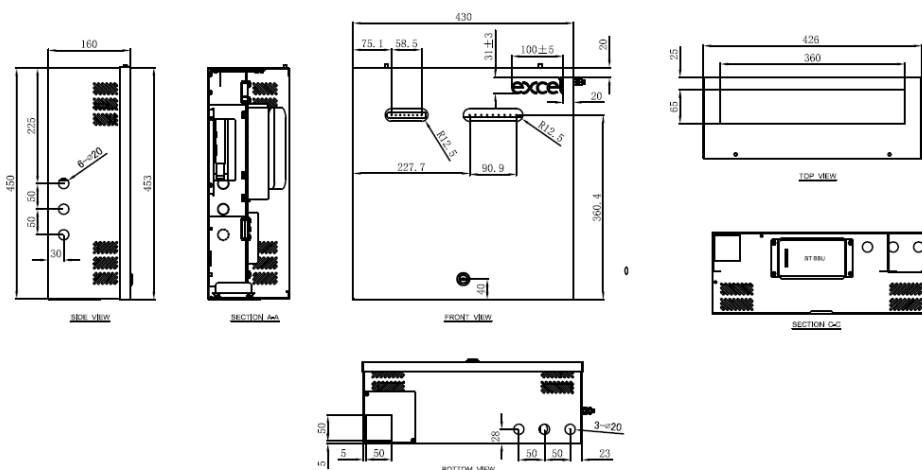

Boîtier de Consolidation Résidentiel Environ 453x430x160

Référence du produit: 100-658

excel
without compromise.

Dessin de produit

Accessoires inclus

Accessoires	Informations	Quantité
Attache de câble en nylon	200 mm x 4 mm	10
Attache Velcro Excel	285 mm x 20 mm	4
Attache torsadée		4
Porte amovible/verrouillable		1
Étiquette d'identification de port		1

Normes applicables

Norme applicable	Détails
RoHS-II/-III (2011/65/EU & 2015/863): 2023	Our products, demonstrate full adherence to the regulatory stipulations of the EU Directive 2011/65/EU (RoHS-II) and its corresponding delegated directive 2015/863 (RoHS-III).
CEI 61754-1:2013	Dispositif d'interconnexion en fibre optique et composants passifs - Interfaces des connecteurs fibre optique - Partie 1 : Généralités et consignes
ISO/CEI 11801-1:2017	Technologie de l'information - Câblage générique pour les locaux des usagers. Partie 1 Exigences générales
EN 50173-1:2018	Technologie de l'information Systèmes de câblage génériques - Exigences générales