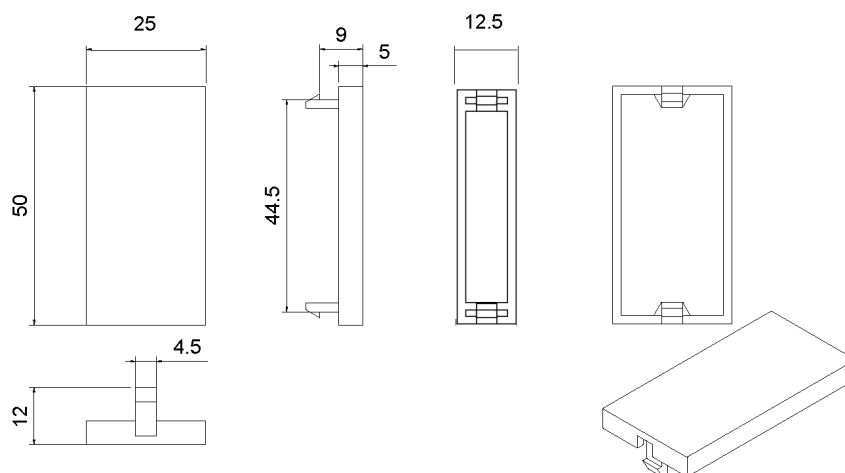

Dessin de produit

Normes applicables

Norme applicable	Détails
BSEN 60670-1:2005 + A1:2013	Exigences générales relatives à l'installation de boîtiers et coffrets pour accessoires électriques domestiques et installations électriques fixes similaires
BSEN 61340-5-1:2007	Protection des appareils électroniques contre l'électricité statique. Les exigences générales s'appliquent aux activités suivantes : fabrication, traitement, montage, installation, conditionnement, étiquetage, révision, test, contrôle, transport ou autre demandant la manipulation de pièces électriques ou électroniques, les montages et les équipements susceptibles d'être endommagés par les décharges d'électricité statique supérieures ou égales à 100 V pour le modèle de corps humain (HBM - Human body model).
BSEN 60529:1992+A2:2013	Degrés de protection fournis par coffrets (CODE IP)
RoHS-II/-III (2011/65/EU & 2015/863): 2023	Our products, demonstrate full adherence to the regulatory stipulations of the EU Directive 2011/65/EU (RoHS-II) and its corresponding delegated directive 2015/863 (RoHS-III).
WFD: 2023	Compliant to Waste Framework Directive
SCIP: 2023	Compliant - Does Not Contain Substances of Concern In articles as such or in complex objects (Products)
POPs (EU) No 2019/1021	EU Regulation for the restriction of Persistent Organic Pollutants.