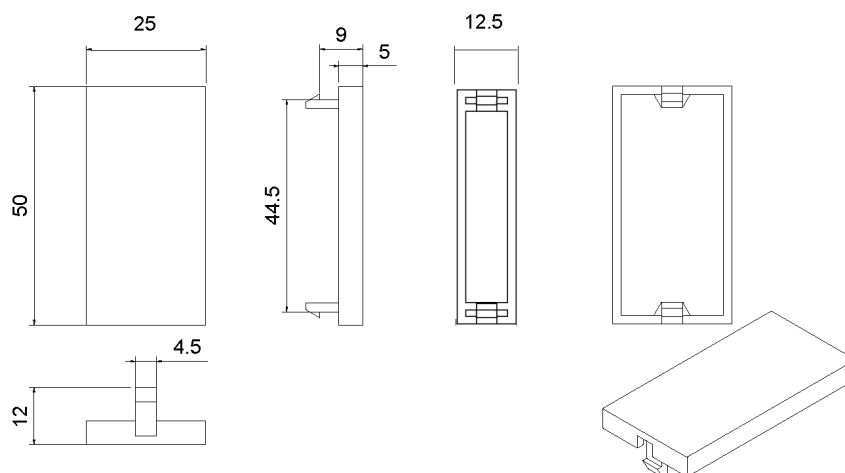

Référence du produit: 100-672

✕ Disponible en demi/pleine largeur

✕ Choix de modèle

✕ Choix de couleurs

Présentation du produit

Plaques obturatrices Excel pour correspondre aux plaques avant Excel.

Caractéristiques du produit

Élément	Valeur
utilisation	plaque de fermeture
matériau	plastique
couleur	blanc
numéro RAL (équivalent)	9016
type de fixation	à clipser
largeur d'appareil	22 mm
hauteur d'appareil	37 mm

Dessin de produit

Référence du produit: 100-672

Informations concernant les références produits

Référence du produit	Description
100-407	Plaque d'obturation intégrale Excel (équivalente à la largeur du module)
100-672	Plaque d'obturation intégrale Excel, type 6C - blanc
100-672-BK	Plaque d'obturation intégrale Excel, type 6C - noire