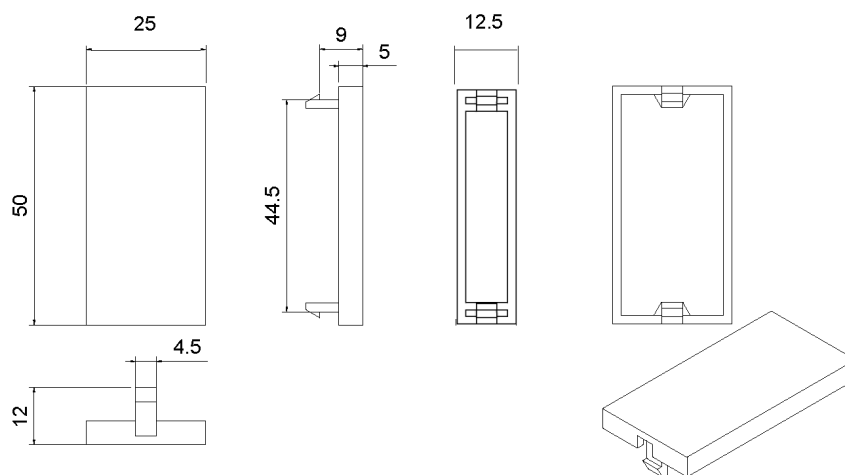

Référence du produit: 100-672

✕ Disponible en demi/pleine largeur

✕ Choix de modèle

✕ Choix de couleurs

Présentation du produit

Plaques obturatrices Excel pour correspondre aux plaques avant Excel.

Caractéristiques du produit

Élément	Valeur
utilisation	plaque de fermeture
matériau	plastique
couleur	blanc
type de fixation	encliqueter
largeur d'appareil	22 mm
hauteur d'appareil	37 mm

Dessin de produit

Normes applicables

Norme applicable	Détails
BSEN 60670-1:2005 + A1:2013	Exigences générales relatives à l'installation de boîtiers et coffrets pour accessoires électriques domestiques et installations électriques fixes similaires
BSEN 61340-5-1:2007	Protection des appareils électroniques contre l'électricité statique. Les exigences générales s'appliquent aux activités suivantes : fabrication, traitement, montage, installation, conditionnement, étiquetage, révision, test, contrôle, transport ou autre demandant la manipulation de pièces électriques ou électroniques, les montages et les équipements susceptibles d'être endommagés par les décharges d'électricité statique supérieures ou égales à 100 V pour le modèle de corps humain (HBM - Human body model).
BSEN 60529:1992+A2:2013	Degrés de protection fournis par coffrets (CODE IP)
RoHS	Directive 2002/95/EC relative aux restrictions concernant les substances dangereuses

Référence du produit: 100-672

Informations concernant les références produits

Référence du produit	Description
100-407	Plaque d'obturation intégrale Excel (équivalente à la largeur du module)
100-672	Plaque d'obturation intégrale Excel, type 6C - blanc
100-672-BK	Plaque d'obturation intégrale Excel, type 6C - noire