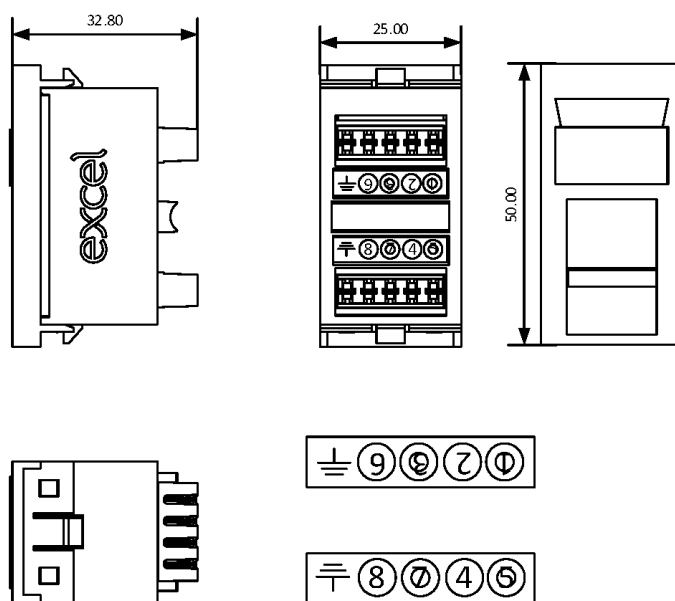

Module RJ45 Excel de catégorie 5e, non blindé, type Euromod - blanc

Référence du produit: 100-700

excel
without compromise.

type de connexion	LSA
boîtier blindé	non
avec zone de texte	oui
direction de sortie	droit
code couleur	oui
largeur d'appareil	25 mm
hauteur d'appareil	50 mm
profondeur d'appareil	32,85 mm

Dessins de produits

Normes applicables

Norme applicable	Détails
ISO/CEI 11801:2011 (Éd 2.2)	Technologie de l'information - Câblage générique pour les locaux des usagers
CEI 61156-5:2012 (Éd 2.1)	Quatre/paire de câbles symétriques et multiconducteurs pour les communications numériques - Partie 5 : Quatre/paire de câbles symétriques avec caractéristiques de transmission jusqu'à 1 000 Mhz - câbles pour plancher horizontal - spécification intermédiaire