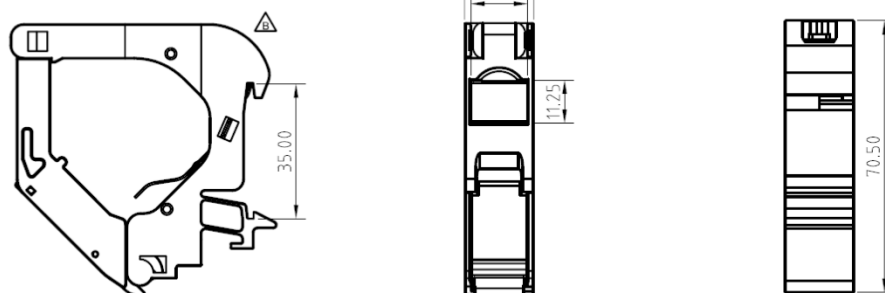

Module Excel montable sur Rail DIN pour noyaux keystone

Référence du produit: 100-701

excel
without compromise.

Dessin de produit

Normes applicables

Norme applicable	Détails
RoHS-II/-III (2011/65/EU & 2015/863): 2023	Our products, demonstrate full adherence to the regulatory stipulations of the EU Directive 2011/65/EU (RoHS-II) and its corresponding delegated directive 2015/863 (RoHS-III).
ISO/IEC 11801-1:2017	Technologie de l'information - Câblage générique pour les locaux des usagers. Partie 1 Exigences générales
EN 50173-1:2018	Technologie de l'information Systèmes de câblage génériques - Exigences générales
WFD: 2023	Compliant to Waste Framework Directive
SCIP: 2023	Compliant - Does Not Contain Substances of Concern In articles as such or in complex objects (Products)
POPs (EU) No 2019/1021	EU Regulation for the restriction of Persistent Organic Pollutants.

Informations concernant les références produits

Référence du produit	Description
100-701	Module Excel montable sur Rail DIN pour noyaux keystone

Excel est une solution d'infrastructure globale aux performances internationales de premier plan - conception, fabrication, support et livraison - sans compromis.

Contactez-nous à l'adresse sales@excel-networking.com

excel
without compromise.

E&OE. Excel is a registered trade name of Mayflex Holdings Ltd.