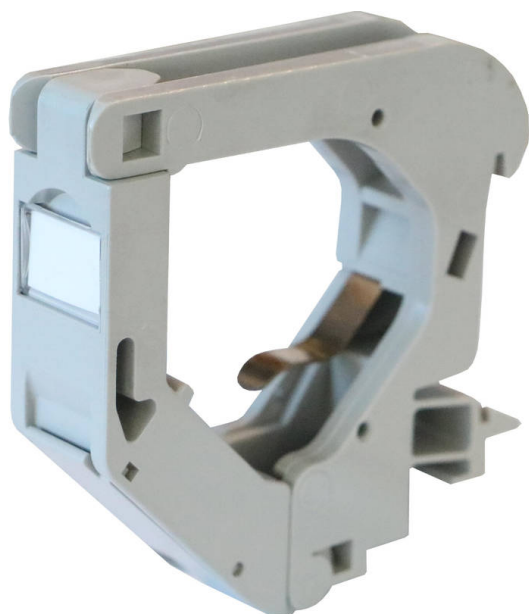

Module Excel montable sur Rail DIN pour noyaux keystone

Référence du produit: 100-701

excel
without compromise.

✕ Montage sur rail DIN

✕ Cache-poussière intégré

✕ Support d'étiquette intégré

Présentation du produit

La console de montage du rail DIN Excel permet de monter les noyaux keystone uniquement sur un rail DIN standard de 32 mm à un angle permettant de réduire le rayon de courbure et d'économiser de l'espace dans les boîtiers une fois l'installation effectuée. Chaque console de montage présente un cache-poussière intégré pour protéger les ports inutilisés et les zones d'étiquetage individuel pour identification.

Lorsqu'ils sont utilisés avec les noyaux keystone blindés, le ressort de mise à la terre entre en contact avec le logement extérieur du noyau keystone pour offrir un point sécurisé de mise à la terre à travers le rail DIN.

Caractéristiques du produit

Élément	Valeur
type de fixation	profilé chapeau 32 mm
type d'adaptateur de barre profilée	droit
matériau	plastique

Module Excel montable sur Rail DIN pour noyaux keystone

Référence du produit: 100-701